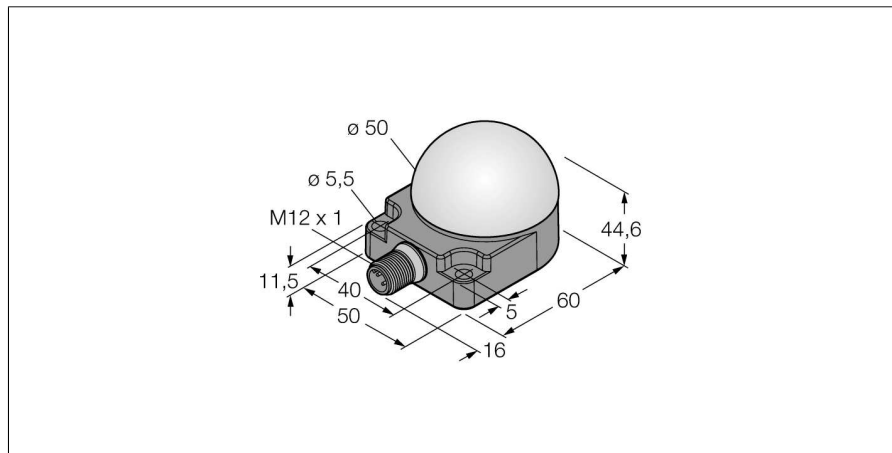

**СВЕТОДИОДНЫЙ ИНДИКАТОР
МАЯК
K50FLGXYPQ**

TURCK

Industrial
Automation

- Светодиод, видимый со всех сторон
- Монтаж на плоскость
- С индивидуальным управлением
- Степени защиты IP67/IP69K
- Многоцветный: Зеленый (цвет 1) / Желтый (цвет 3)
- Stecker M12X1, 5-polig
- Betriebsspannung 18...30 VDC