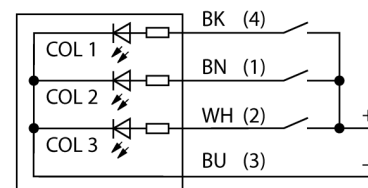

**СВЕТОДИОДНЫЙ ИНДИКАТОР
МАЯК
K50FLGXYPQ**

TURCK

Industrial
Automation

- Светодиод, видимый со всех сторон
- Монтаж на плоскость
- С индивидуальным управлением
- Степени защиты IP67/IP69K
- Многоцветный: Зеленый (цвет 1) / Желтый (цвет 3)
- Stecker M12X1, 5-polig
- Betriebsspannung 18...30 VDC

Схема подключения

Принцип действия

The LED is IP67 rated and thus qualified for industrial applications. Depending on the pin assignment, one of the three colors lights either steady or flashes during the period of one PNP input signal. The "2" in the type code indicates the programmable flashing function of the LED. When connecting the brown and the black wire to common ground the LED starts flashing red. You find a more detailed description of the terminal programming in the instruction leaflet delivered with the item. Alternate flashing of all colors is also possible.

Тип	K50FLGXYPQ
Идент. №	3083423
Назначение	Светодиодная индикаторная подсветка
Рабочий режим	точечная подсветка
Корпус	цилиндрический/резьбовой
Размеры	44.6 x 50 x 76 мм
Материал корпуса	Пластмасса, ПК
Window material	пластмасса, рассеянный
Соединение	разъем, M12 x 1, 4-проводн.
Класс защиты	IP67/IP69K
Температура окружающей среды	-40...+50 °C
Approvals	CE
Рабочее напряжение	18... 30В =
Номинальный постоянный рабочий ток	≤ 40 mA
Тип источника света	зел. желт.

Установочная арматура

Наименование	Идент. №		Чертеж с размерами
RKC4.4T-2/TEL	6625013	Кабельный соединитель, розетка M12, прямая, 4-конт., длина кабеля: 2 м, материал оболочки: ПВХ, черн.; сертификат cULus; возможны другие длины и материалы кабеля см. www.turck.com	
WKC4.4T-2/TEL	6625025	Соединительный кабель, "мама" M12, угловой, 4-конт., длина кабеля: 2 м, материал оболочки: ПВХ, черн.; сертификат cULus; возможны другие длины и материалы кабеля см. www.turck.com	