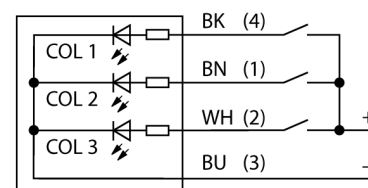

**СВЕТОДИОДНЫЙ ИНДИКАТОР
маяк
K50FLGXYPQP**

- Светодиод, видимый со всех сторон
- Монтаж на плоскость
- С индивидуальным управлением
- Степени защиты IP67/IP69K
- Многоцветный: Зеленый (цвет 1) / Желтый (цвет 3)
- Kabel mit Steckverbinder M12X1, 5-polig
- Betriebsspannung 18...30 VDC

Схема подключения

Принцип действия

The LED is IP67 rated and thus qualified for industrial applications. Depending on the pin assignment, one of the three colors lights either steady or flashes during the period of one PNP input signal. The "2" in the type code indicates the programmable flashing function of the LED. When connecting the brown and the black wire to common ground the LED starts flashing red. You find a more detailed description of the terminal programming in the instruction leaflet delivered with the item. Alternate flashing of all colors is also possible.

Тип	K50FLGXYPQP
Идент. №	3083424
Назначение	Светодиодная индикаторная подсветка
Рабочий режим	точечная подсветка
Корпус	цилиндрический/резьбовой
Размеры	44.6 x 50 x 76 мм
Материал корпуса	Пластмасса, ПК
Window material	пластмасса, рассеянный
Соединение	Кабель с разъемом, M12 x 1, 4-проводн.
Длина кабеля	0.15 м
Класс защиты	IP67/IP69K
Температура окружающей среды	-40...+50 °C
Approvals	CE
Рабочее напряжение	18... 30В =
Номинальный постоянный рабочий ток	≤ 40 мА
Тип источника света	зел. желт.

Установочная арматура

Наименование	Идент. №		Чертеж с размерами
RKC4.4T-2/TEL	6625013	Кабельный соединитель, розетка M12, прямая, 4-конт., длина кабеля: 2 м, материал оболочки: ПВХ, черн.; сертификат cULus; возможны другие длины и материалы кабеля см. www.turck.com	
WKC4.4T-2/TEL	6625025	Соединительный кабель, "мама" M12, угловой, 4-конт., длина кабеля: 2 м, материал оболочки: ПВХ, черн.; сертификат cULus; возможны другие длины и материалы кабеля см. www.turck.com	