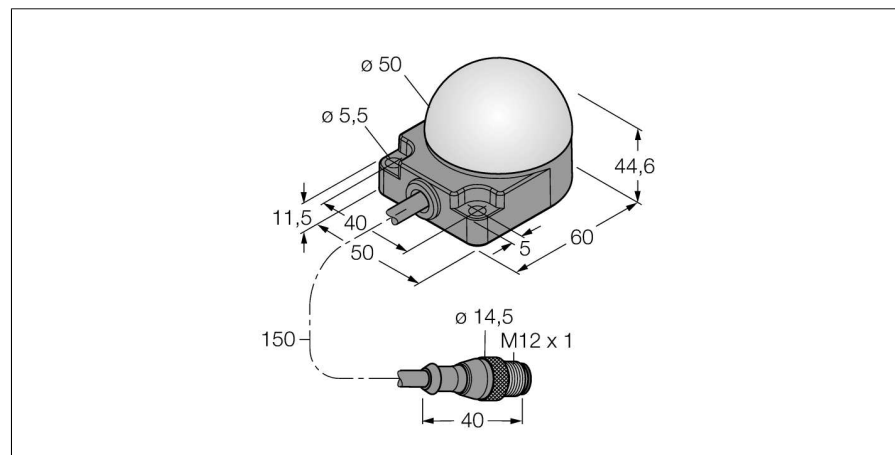

**СВЕТОДИОДНЫЙ ИНДИКАТОР
маяк
K50FLGXYPQP**

- Светодиод, видимый со всех сторон
- Монтаж на плоскость
- С индивидуальным управлением
- Степени защиты IP67/IP69K
- Многоцветный: Зеленый (цвет 1) / Желтый (цвет 3)
- Kabel mit Steckverbinder M12X1, 5-polig
- Betriebsspannung 18...30 VDC

Схема подключения

Принцип действия

The LED is IP67 rated and thus qualified for industrial applications. Depending on the pin assignment, one of the three colors lights either steady or flashes during the period of one PNP input signal. The "2" in the type code indicates the programmable flashing function of the LED. When connecting the brown and the black wire to common ground the LED starts flashing red. You find a more detailed description of the terminal programming in the instruction leaflet delivered with the item. Alternate flashing of all colors is also possible.

Тип	K50FLGXYPQP
Идент. №	3083424
Назначение	Светодиодная индикаторная подсветка
Рабочий режим	точечная подсветка
Корпус	цилиндрический/резьбовой
Размеры	44.6 x 50 x 76 мм
Материал корпуса	Пластмасса, ПК
Window material	пластмасса, рассеянный
Соединение	Кабель с разъемом, M12 x 1, 4-проводн.
Длина кабеля	0.15 м
Класс защиты	IP67/IP69K
Температура окружающей среды	-40...+50 °C
Approvals	CE
Рабочее напряжение	18... 30В =
Номинальный постоянный рабочий ток	≤ 40 мА
Тип источника света	зел. желт.

Установочная арматура

Наименование	Идент. №		Чертеж с размерами
RKC4.4T-2/TEL	6625013	Кабельный соединитель, розетка M12, прямая, 4-конт., длина кабеля: 2 м, материал оболочки: ПВХ, черн.; сертификат cULus; возможны другие длины и материалы кабеля см. www.turck.com	
WKC4.4T-2/TEL	6625025	Соединительный кабель, "мама" M12, угловой, 4-конт., длина кабеля: 2 м, материал оболочки: ПВХ, черн.; сертификат cULus; возможны другие длины и материалы кабеля см. www.turck.com	