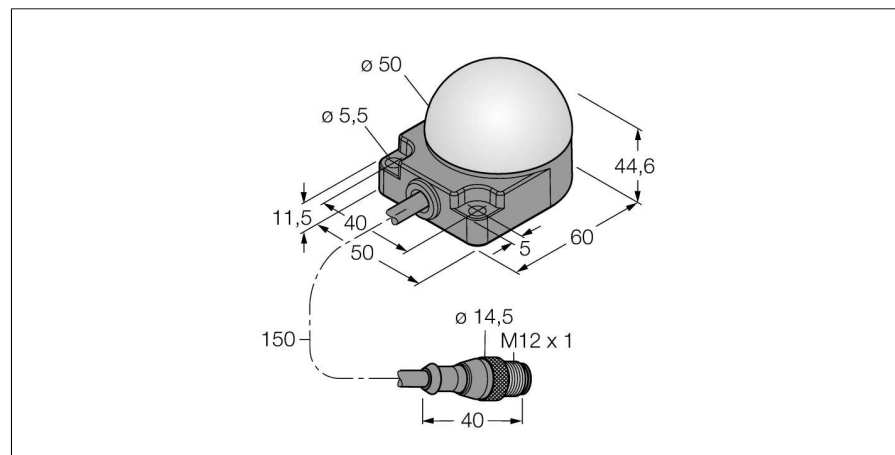

**СВЕТОДИОДНЫЙ ИНДИКАТОР  
маяк  
K50FLGXYNQP**

- Светодиод, видимый со всех сторон
- Монтаж на плоскость
- С индивидуальным управлением
- Степени защиты IP67/IP69K
- Многоцветный: Зеленый (цвет 1) / Желтый (цвет 3)
- Kabel mit Steckverbinder M12X1, 5-polig
- Betriebsspannung 18...30 VDC

**Схема подключения**

**Принцип действия**

The LED is IP67 rated and thus qualified for industrial applications. Depending on the pin assignment, one of the three colors lights either steady or flashes during the period of one PNP input signal. The "2" in the type code indicates the programmable flashing function of the LED. When connecting the brown and the black wire to common ground the LED starts flashing red. You find a more detailed description of the terminal programming in the instruction leaflet delivered with the item. Alternate flashing of all colors is also possible.

<b>Тип</b>	K50FLGXYNQP
Идент. №	3083427
<b>Назначение</b>	Светодиодная индикаторная подсветка
Рабочий режим	точечная подсветка
Корпус	цилиндрический/резьбовой
Размеры	44.6 x 50 x 76 мм
Материал корпуса	Пластмасса, ПК
Window material	пластмасса, рассеянный
Соединение	Кабель с разъемом, M12 x 1, 4-проводн.
Длина кабеля	0.15 м
Класс защиты	IP67/IP69K
Температура окружающей среды	-40...+50 °C
Approvals	CE
<b>Рабочее напряжение</b>	18... 30В =
Номинальный постоянный рабочий ток	≤ 40 мА
<b>Тип источника света</b>	зел. желт.

**Установочная арматура**

Наименование	Идент. №		Чертеж с размерами
RKC4.4T-2/TEL	6625013	Кабельный соединитель, розетка M12, прямая, 4-конт., длина кабеля: 2 м, материал оболочки: ПВХ, черн.; сертификат cULus; возможны другие длины и материалы кабеля см. <a href="http://www.turck.com">www.turck.com</a>	
WKC4.4T-2/TEL	6625025	Соединительный кабель, "мама" M12, угловой, 4-конт., длина кабеля: 2 м, материал оболочки: ПВХ, черн.; сертификат cULus; возможны другие длины и материалы кабеля см. <a href="http://www.turck.com">www.turck.com</a>	