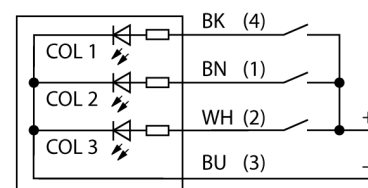

**СВЕТОДИОДНЫЙ ИНДИКАТОР  
маяк  
K50FLGXYNQP**

- Светодиод, видимый со всех сторон
- Монтаж на плоскость
- С индивидуальным управлением
- Степени защиты IP67/IP69K
- Многоцветный: Зеленый (цвет 1) / Желтый (цвет 3)
- Kabel mit Steckverbinder M12X1, 5-polig
- Betriebsspannung 18...30 VDC

**Схема подключения**

**Принцип действия**

The LED is IP67 rated and thus qualified for industrial applications. Depending on the pin assignment, one of the three colors lights either steady or flashes during the period of one PNP input signal. The "2" in the type code indicates the programmable flashing function of the LED. When connecting the brown and the black wire to common ground the LED starts flashing red. You find a more detailed description of the terminal programming in the instruction leaflet delivered with the item. Alternate flashing of all colors is also possible.

<b>Тип</b>	K50FLGXYNQP
Идент. №	3083427
<b>Назначение</b>	Светодиодная индикаторная подсветка
Рабочий режим	точечная подсветка
Корпус	цилиндрический/резьбовой
Размеры	44.6 x 50 x 76 мм
Материал корпуса	Пластмасса, ПК
Window material	пластмасса, рассеянный
Соединение	Кабель с разъемом, M12 x 1, 4-проводн.
Длина кабеля	0.15 м
Класс защиты	IP67/IP69K
Температура окружающей среды	-40...+50 °C
Approvals	CE
<b>Рабочее напряжение</b>	18... 30В =
Номинальный постоянный рабочий ток	≤ 40 мА
<b>Тип источника света</b>	зел. желт.

**Установочная арматура**

Наименование	Идент. №		Чертеж с размерами
RKC4.4T-2/TEL	6625013	Кабельный соединитель, розетка M12, прямая, 4-конт., длина кабеля: 2 м, материал оболочки: ПВХ, черн.; сертификат cULus; возможны другие длины и материалы кабеля см. <a href="http://www.turck.com">www.turck.com</a>	
WKC4.4T-2/TEL	6625025	Соединительный кабель, "мама" M12, угловой, 4-конт., длина кабеля: 2 м, материал оболочки: ПВХ, черн.; сертификат cULus; возможны другие длины и материалы кабеля см. <a href="http://www.turck.com">www.turck.com</a>	