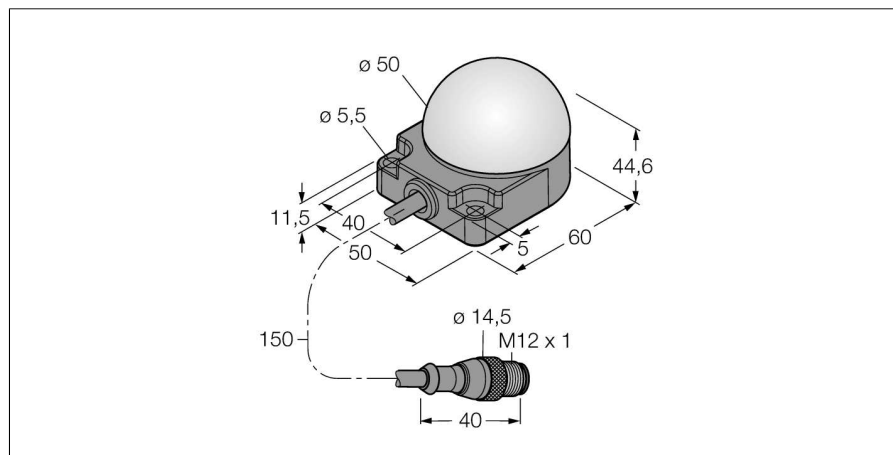

**СВЕТОДИОДНЫЙ ИНДИКАТОР  
маяк  
K50FLXRYQP**

- Светодиод, видимый со всех сторон
- Монтаж на плоскость
- С индивидуальным управлением
- Степени защиты IP67/IP69K
- Многоцветный: Красный (цвет 2) / Желтый (цвет 3)
- Kabel mit Steckverbinder M12X1, 5-polig
- Betriebsspannung 18...30 VDC

**Схема подключения**

**Принцип действия**

The LED is IP67 rated and thus qualified for industrial applications. Depending on the pin assignment, one of the three colors lights either steady or flashes during the period of one PNP input signal. The "2" in the type code indicates the programmable flashing function of the LED. When connecting the brown and the black wire to common ground the LED starts flashing red. You find a more detailed description of the terminal programming in the instruction leaflet delivered with the item. Alternate flashing of all colors is also possible.

<b>Тип</b>	K50FLXRYQP
Идент. №	3083430
<b>Назначение</b>	Светодиодная индикаторная подсветка
Рабочий режим	точечная подсветка
Корпус	цилиндрический/резьбовой
Размеры	44.6 x 50 x 76 мм
Материал корпуса	Пластмасса, ПК
Window material	пластмасса, рассеянный
Соединение	Кабель с разъемом, M12 x 1, 4-проводн.
Длина кабеля	0.15 м
Класс защиты	IP67/IP69K
Температура окружающей среды	-40...+50 °C
Approvals	CE
<b>Рабочее напряжение</b>	18... 30В =
Номинальный постоянный рабочий ток	≤ 40 мА
<b>Тип источника света</b>	красн. желт.

**Установочная арматура**

Наименование	Идент. №		Чертеж с размерами
RKC4.4T-2/TEL	6625013	Кабельный соединитель, розетка M12, прямая, 4-конт., длина кабеля: 2 м, материал оболочки: ПВХ, черн.; сертификат cULus; возможны другие длины и материалы кабеля см. <a href="http://www.turck.com">www.turck.com</a>	
WKC4.4T-2/TEL	6625025	Соединительный кабель, "мама" M12, угловой, 4-конт., длина кабеля: 2 м, материал оболочки: ПВХ, черн.; сертификат cULus; возможны другие длины и материалы кабеля см. <a href="http://www.turck.com">www.turck.com</a>	