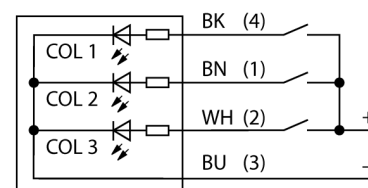

**СВЕТОДИОДНЫЙ ИНДИКАТОР  
маяк  
K50FLXRYQP**

- Светодиод, видимый со всех сторон
- Монтаж на плоскость
- С индивидуальным управлением
- Степени защиты IP67/IP69K
- Многоцветный: Красный (цвет 2) / Желтый (цвет 3)
- Kabel mit Steckverbinder M12X1, 5-polig
- Betriebsspannung 18...30 VDC

**Схема подключения**

**Принцип действия**

The LED is IP67 rated and thus qualified for industrial applications. Depending on the pin assignment, one of the three colors lights either steady or flashes during the period of one PNP input signal. The "2" in the type code indicates the programmable flashing function of the LED. When connecting the brown and the black wire to common ground the LED starts flashing red. You find a more detailed description of the terminal programming in the instruction leaflet delivered with the item. Alternate flashing of all colors is also possible.

<b>Тип</b>	K50FLXRYQP
Идент. №	3083430
<b>Назначение</b>	Светодиодная индикаторная подсветка
Рабочий режим	точечная подсветка
Корпус	цилиндрический/резьбовой
Размеры	44.6 x 50 x 76 мм
Материал корпуса	Пластмасса, ПК
Window material	пластмасса, рассеянный
Соединение	Кабель с разъемом, M12 x 1, 4-проводн.
Длина кабеля	0.15 м
Класс защиты	IP67/IP69K
Температура окружающей среды	-40...+50 °C
Approvals	CE
<b>Рабочее напряжение</b>	18... 30В =
Номинальный постоянный рабочий ток	≤ 40 мА
<b>Тип источника света</b>	красн. желт.

**Установочная арматура**

Наименование	Идент. №		Чертеж с размерами
RKC4.4T-2/TEL	6625013	Кабельный соединитель, розетка M12, прямая, 4-конт., длина кабеля: 2 м, материал оболочки: ПВХ, черн.; сертификат cULus; возможны другие длины и материалы кабеля см. <a href="http://www.turck.com">www.turck.com</a>	
WKC4.4T-2/TEL	6625025	Соединительный кабель, "мама" M12, угловой, 4-конт., длина кабеля: 2 м, материал оболочки: ПВХ, черн.; сертификат cULus; возможны другие длины и материалы кабеля см. <a href="http://www.turck.com">www.turck.com</a>	