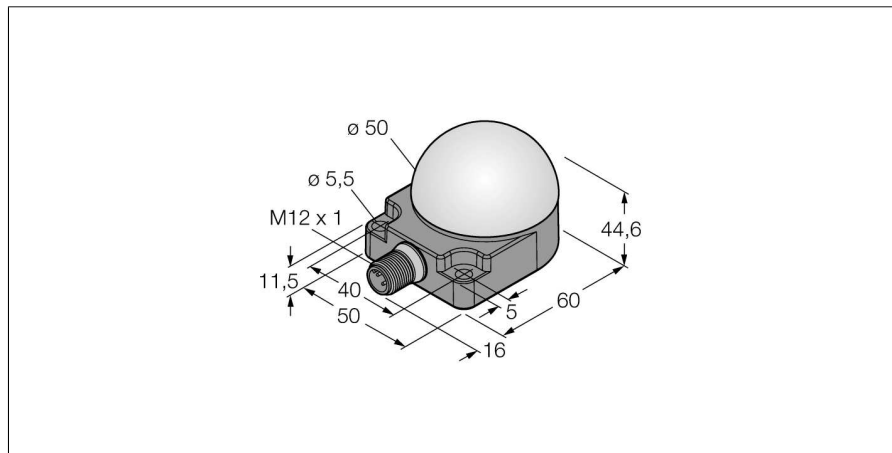

**светодиодный индикатор
маяк
K50FLXRYNQ**

TURCK

Industrial
Automation

- Светодиод, видимый со всех сторон
- Монтаж на плоскость
- С индивидуальным управлением
- Степени защиты IP67/IP69K
- Многоцветный: Красный (цвет 2) / Желтый (цвет 3)
- Stecker M12X1, 5-polig
- Betriebsspannung 18...30 VDC