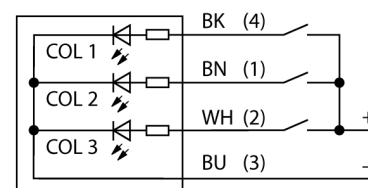

**светодиодный индикатор
маяк
K50FLXRYNQ**

TURCK

Industrial
Automation

- Светодиод, видимый со всех сторон
- Монтаж на плоскость
- С индивидуальным управлением
- Степени защиты IP67/IP69K
- Многоцветный: Красный (цвет 2) / Желтый (цвет 3)
- Stecker M12X1, 5-polig
- Betriebsspannung 18...30 VDC

Схема подключения

Принцип действия

The LED is IP67 rated and thus qualified for industrial applications. Depending on the pin assignment, one of the three colors lights either steady or flashes during the period of one PNP input signal. The "2" in the type code indicates the programmable flashing function of the LED. When connecting the brown and the black wire to common ground the LED starts flashing red. You find a more detailed description of the terminal programming in the instruction leaflet delivered with the item. Alternate flashing of all colors is also possible.

Тип	K50FLXRYNQ
Идент. №	3083432
Назначение	Светодиодная индикаторная подсветка
Рабочий режим	точечная подсветка
Корпус	цилиндрический/резьбовой
Размеры	44.6 x 50 x 76 мм
Материал корпуса	Пластмасса, ПК
Window material	пластмасса, рассеянный
Соединение	разъем, M12 x 1, 4-проводн.
Класс защиты	IP67/IP69K
Температура окружающей среды	-40...+50 °C
Approvals	CE
Рабочее напряжение	18... 30В =
Номинальный постоянный рабочий ток	≤ 40 mA
Тип источника света	красн. желт.

Установочная арматура

Наименование	Идент. №		Чертеж с размерами
RKC4.4T-2/TEL	6625013	Кабельный соединитель, розетка M12, прямая, 4-конт., длина кабеля: 2 м, материал оболочки: ПВХ, черн.; сертификат cULus; возможны другие длины и материалы кабеля см. www.turck.com	
WKC4.4T-2/TEL	6625025	Соединительный кабель, "мама" M12, угловой, 4-конт., длина кабеля: 2 м, материал оболочки: ПВХ, черн.; сертификат cULus; возможны другие длины и материалы кабеля см. www.turck.com	