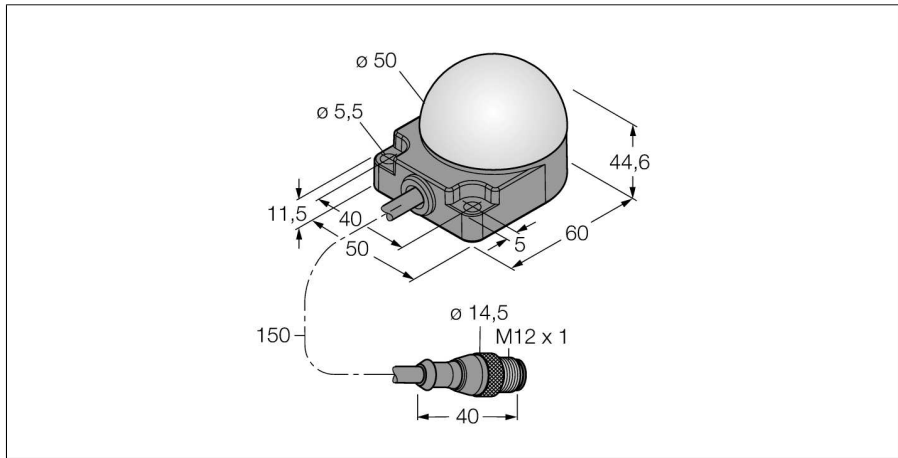

**СВЕТОДИОДНЫЙ ИНДИКАТОР
МАЯК
K50FLGRYPQP**

- Светодиод, видимый со всех сторон
- Монтаж на плоскость
- С индивидуальным управлением
- Степени защиты IP67/IP69K
- Многоцветный: Зеленый (цвет 1) / Красный (цвет 2) / Желтый (Цвет 3)
- Kabel mit Steckverbinder M12X1, 5-polig
- Betriebsspannung 18...30 VDC

Схема подключения

Принцип действия

The LED is IP67 rated and thus qualified for industrial applications. Depending on the pin assignment, one of the three colors lights either steady or flashes during the period of one PNP input signal. The "2" in the type code indicates the programmable flashing function of the LED. When connecting the brown and the black wire to common ground the LED starts flashing red. You find a more detailed description of the terminal programming in the instruction leaflet delivered with the item. Alternate flashing of all colors is also possible.

Тип	K50FLGRYPQP
Идент. №	3083436
Назначение	Светодиодная индикаторная подсветка
Рабочий режим	точечная подсветка
Корпус	цилиндрический/резьбовой
Размеры	44.6 x 50 x 76 мм
Материал корпуса	Пластмасса, ПК
Window material	пластмасса, рассеянный
Соединение	Кабель с разъемом, M12 x 1, 4-проводн.
Длина кабеля	0.15 м
Класс защиты	IP67/IP69K
Температура окружающей среды	-40...+50 °C
Approvals	CE
Рабочее напряжение	18... 30В =
Номинальный постоянный рабочий ток	≤ 40 mA
Тип источника света	зел. красн. желт.

Установочная арматура

Наименование	Идент. №		Чертеж с размерами
RKC4.4T-2/TEL	6625013	Кабельный соединитель, розетка M12, прямая, 4-конт., длина кабеля: 2 м, материал оболочки: ПВХ, черн.; сертификат cULus; возможны другие длины и материалы кабеля см. www.turck.com	
WKC4.4T-2/TEL	6625025	Соединительный кабель, "мама" M12, угловой, 4-конт., длина кабеля: 2 м, материал оболочки: ПВХ, черн.; сертификат cULus; возможны другие длины и материалы кабеля см. www.turck.com	