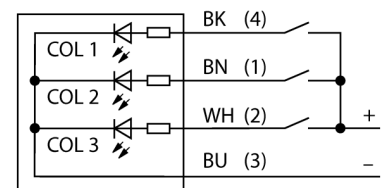

**СВЕТОДИОДНЫЙ ИНДИКАТОР
МАЯК
K50FLGRYPQP**

- Светодиод, видимый со всех сторон
- Монтаж на плоскость
- С индивидуальным управлением
- Степени защиты IP67/IP69K
- Многоцветный: Зеленый (цвет 1) / Красный (цвет 2) / Желтый (Цвет 3)
- Kabel mit Steckverbinder M12X1, 5-polig
- Betriebsspannung 18...30 VDC

Схема подключения

Принцип действия

The LED is IP67 rated and thus qualified for industrial applications. Depending on the pin assignment, one of the three colors lights either steady or flashes during the period of one PNP input signal. The "2" in the type code indicates the programmable flashing function of the LED. When connecting the brown and the black wire to common ground the LED starts flashing red. You find a more detailed description of the terminal programming in the instruction leaflet delivered with the item. Alternate flashing of all colors is also possible.

Тип	K50FLGRYPQP
Идент. №	3083436
Назначение	Светодиодная индикаторная подсветка
Рабочий режим	точечная подсветка
Корпус	цилиндрический/резьбовой
Размеры	44.6 x 50 x 76 мм
Материал корпуса	Пластмасса, ПК
Window material	пластмасса, рассеянный
Соединение	Кабель с разъемом, M12 x 1, 4-проводн.
Длина кабеля	0.15 м
Класс защиты	IP67/IP69K
Температура окружающей среды	-40...+50 °C
Approvals	CE
Рабочее напряжение	18... 30В =
Номинальный постоянный рабочий ток	≤ 40 mA
Тип источника света	зел. красн. желт.

Установочная арматура

Наименование	Идент. №		Чертеж с размерами
RKC4.4T-2/TEL	6625013	Кабельный соединитель, розетка M12, прямая, 4-конт., длина кабеля: 2 м, материал оболочки: ПВХ, черн.; сертификат cULus; возможны другие длины и материалы кабеля см. www.turck.com	
WKC4.4T-2/TEL	6625025	Соединительный кабель, "мама" M12, угловой, 4-конт., длина кабеля: 2 м, материал оболочки: ПВХ, черн.; сертификат cULus; возможны другие длины и материалы кабеля см. www.turck.com	