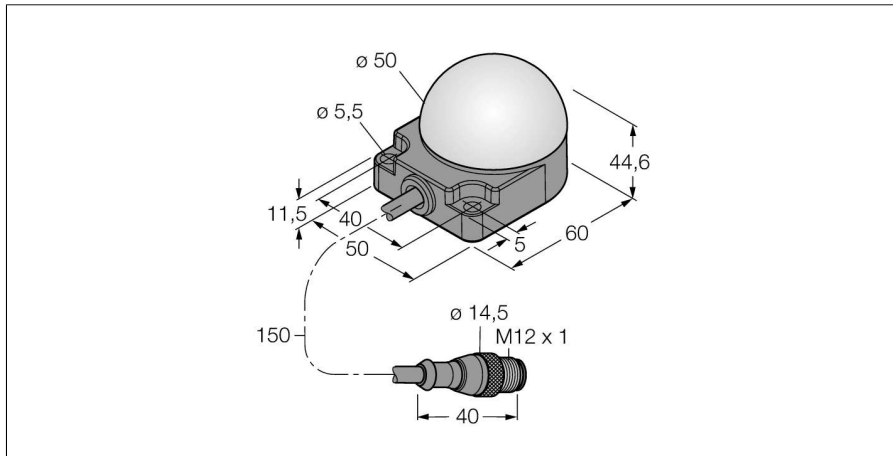

**СВЕТОДИОДНЫЙ ИНДИКАТОР  
МАЯК  
K50FLRGX7PQPMА**

- Светодиод, видимый со всех сторон
- Монтаж на плоскость
- С индивидуальным управлением
- Степени защиты IP67/IP69K
- Многоцветный: Красный (цвет 1) / Зеленый (цвет 2)
- Kabel mit Steckverbinder M12X1, 5-polig
- Betriebsspannung 18...30 VDC

**Схема подключения**

**Принцип действия**

The LED is IP67 rated and thus qualified for industrial applications. Depending on the pin assignment, one of the three colors lights either steady or flashes during the period of one PNP input signal. The "2" in the type code indicates the programmable flashing function of the LED. When connecting the brown and the black wire to common ground the LED starts flashing red. You find a more detailed description of the terminal programming in the instruction leaflet delivered with the item. Alternate flashing of all colors is also possible.

<b>Тип</b>	K50FLRGX7PQPMА
Идент. №	3083464
<b>Назначение</b>	Светодиодная индикаторная подсветка
Рабочий режим	точечная подсветка
Корпус	цилиндрический/резьбовой
Размеры	44.6 x 50 x 76 мм
Материал корпуса	Пластмасса, ПК
Window material	пластмасса, рассеянный
Соединение	Кабель с разъемом, M12 x 1, 4-проводн.
Длина кабеля	0.15 м
Класс защиты	IP67/IP69K
Температура окружающей среды	-40...+50 °C
Approvals	CE
<b>Рабочее напряжение</b>	18... 30В =
Номинальный постоянный рабочий ток	≤ 40 мА
<b>Тип источника света</b>	красн. зел.

**Установочная арматура**

Наименование	Идент. №		Чертеж с размерами
RKC4.4T-2/TEL	6625013	Кабельный соединитель, розетка M12, прямая, 4-конт., длина кабеля: 2 м, материал оболочки: ПВХ, черн.; сертификат cULus; возможны другие длины и материалы кабеля см. <a href="http://www.turck.com">www.turck.com</a>	
WKC4.4T-2/TEL	6625025	Соединительный кабель, "мама" M12, угловой, 4-конт., длина кабеля: 2 м, материал оболочки: ПВХ, черн.; сертификат cULus; возможны другие длины и материалы кабеля см. <a href="http://www.turck.com">www.turck.com</a>	