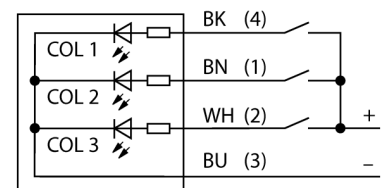

**СВЕТОДИОДНЫЙ ИНДИКАТОР  
МАЯК  
K50FLRGX7PQPMА**

- Светодиод, видимый со всех сторон
- Монтаж на плоскость
- С индивидуальным управлением
- Степени защиты IP67/IP69K
- Многоцветный: Красный (цвет 1) / Зеленый (цвет 2)
- Kabel mit Steckverbinder M12X1, 5-polig
- Betriebsspannung 18...30 VDC

**Схема подключения**

**Принцип действия**

The LED is IP67 rated and thus qualified for industrial applications. Depending on the pin assignment, one of the three colors lights either steady or flashes during the period of one PNP input signal. The "2" in the type code indicates the programmable flashing function of the LED. When connecting the brown and the black wire to common ground the LED starts flashing red. You find a more detailed description of the terminal programming in the instruction leaflet delivered with the item. Alternate flashing of all colors is also possible.

<b>Тип</b>	K50FLRGX7PQPMА
Идент. №	3083464
<b>Назначение</b>	Светодиодная индикаторная подсветка
Рабочий режим	точечная подсветка
Корпус	цилиндрический/резьбовой
Размеры	44.6 x 50 x 76 мм
Материал корпуса	Пластмасса, ПК
Window material	пластмасса, рассеянный
Соединение	Кабель с разъемом, M12 x 1, 4-проводн.
Длина кабеля	0.15 м
Класс защиты	IP67/IP69K
Температура окружающей среды	-40...+50 °C
Approvals	CE
<b>Рабочее напряжение</b>	18... 30В =
Номинальный постоянный рабочий ток	≤ 40 мА
<b>Тип источника света</b>	красн. зел.

**Установочная арматура**

Наименование	Идент. №		Чертеж с размерами
RKC4.4T-2/TEL	6625013	Кабельный соединитель, розетка M12, прямая, 4-конт., длина кабеля: 2 м, материал оболочки: ПВХ, черн.; сертификат cULus; возможны другие длины и материалы кабеля см. <a href="http://www.turck.com">www.turck.com</a>	
WKC4.4T-2/TEL	6625025	Соединительный кабель, "мама" M12, угловой, 4-конт., длина кабеля: 2 м, материал оболочки: ПВХ, черн.; сертификат cULus; возможны другие длины и материалы кабеля см. <a href="http://www.turck.com">www.turck.com</a>	