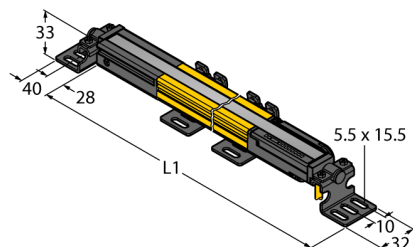

Безопасность персонала, световые завесы

Излучатель

каскадируемый

SLPCE14-550

- Категория безопасности персонала 4, уровень производительности "e" по EN ISO 13849-1:2008
- Тип 4 по IEC 61496-1,-2
- SIL 3 по IEC 61508
- Электрическое подключение через RDLPE-8 или через DELPE-8 с разъемом "папа" M12 x 1, 8-контактн.
- Подключение к каскадным узлам через DELP-1...
- Степень защиты IP65
- Плоский корпус без слепой зоны
- Скан кода настраивается с помощью DIP-переключателя
- Рабочее напряжение: 24 В DC $\pm$ 15 %
- Разрешение 14 мм
- Поле сканирования 550 мм (L1)