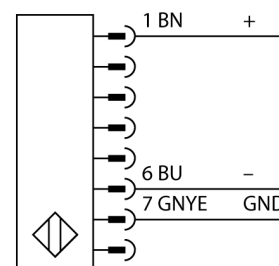

Схема подключения

Принцип действия

Световая завеса безопасности высокого разрешения состоит из излучателя и приемника без "слепой" зоны. Т.к. система синхронизируется оптически, электрическое соединение излучатель/приемник избыточно. Выходы обеспечения безопасности приемника непосредственно соединяются с нагрузочным реле (наприм. IM-TA9A) и обеспечивают немедленную остановку опасного цикла механизма. Благодаря 2-канальному мониторингу переключающего устройства и конструкции с разнообразным резервированием, а также наличию 2 контроллеров, которые друг друга взаимно контролируют, достигается безопасность персонала соотв. PLe по ISO 13849-1.

Тип	SLPCE14-550
Идент. №	3083681
Рабочий режим	световой барьер
Тип источника света	ИК
Длина волны	850 нм
Оптическое разрешение	14 мм
Reichweite	0...7000мм
Высота зоны детектирования	550 мм
Число лучей	55
Температура окружающей среды	0...+55°C
Рабочее напряжение	20... 28В =
Остаточная пульсация	< 10 % U_{ss}
Потребление энергии в неактивном состоянии	\leq 60 мА
Ток холостого хода I_0	\leq 100 мА
Защита от короткого замыкания	да
защита от обратной полярн.	да
Время отклика	< 16.5 мс
Функция бланкирования	да
Approvals	CE, cTUVus, PL e по ENISO 13849-1:2008, SIL 3 по IEC 61508
для задач безопасности	да
Конструкция	прямоугольный, EZ-Screen LP
Размеры	26мм x 28мм x 549 мм
Материал корпуса	Металл, AL, желтый
Линза	пластмасса, акрил
для подключения в каскад	уес
Соединение	разъем
Класс защиты	IP65
Индикатор рабочего напряжения	светодиодзел.
Индикация состояния переключения	двухцветный светодиод красный