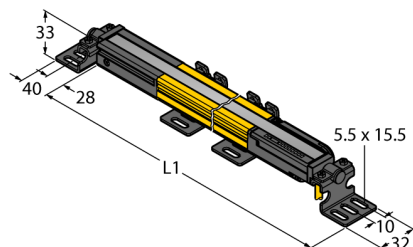

Безопасность персонала, световые завесы

Излучатель

каскадируемый

SLPCE14-690

- Категория безопасности персонала 4, уровень производительности "e" по EN ISO 13849-1:2008
- Тип 4 по IEC 61496-1,-2
- SIL 3 по IEC 61508
- Электрическое подключение через RDLPE-8 или через DELPE-8 с разъемом "папа" M12 x 1, 8-контактн.
- Подключение к каскадным узлам через DELP-1...
- Степень защиты IP65
- Плоский корпус без слепой зоны
- Скан кода настраивается с помощью DIP-переключателя
- Рабочее напряжение: 24 В DC $\pm$ 15 %
- Разрешение 14 мм
- Поле сканирования 690 мм (L1)