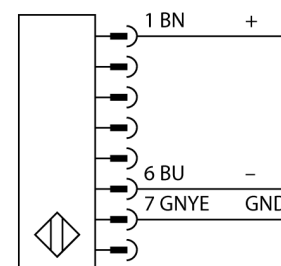

Схема подключения

Принцип действия

Световая завеса безопасности высокого разрешения состоит из излучателя и приемника без "слепой" зоны. Т.к. система синхронизируется оптически, электрическое соединение излучатель/приемник избыточно. Выходы обеспечения безопасности приемника непосредственно соединяются с нагрузочным реле (наприм. IM-TA9A) и обеспечивают немедленную остановку опасного цикла механизма. Благодаря 2-канальному мониторингу переключающего устройства и конструкции с разнообразным резервированием, а также наличию 2 контроллеров, которые друг друга взаимно контролируют, достигается безопасность персонала соотв. PLe по ISO 13849-1.

Тип	SLPCE14-690
Идент. №	3083682
Рабочий режим	световой барьер
Тип источника света	ИК
Длина волны	850 нм
Оптическое разрешение	14 мм
Reichweite	0...7000 м
Высота зоны детектирования	690 мм
Число лучей	69
Температура окружающей среды	0...+55 °C
Рабочее напряжение	20... 28В =
Остаточная пульсация	< 10 % U _{ss}
Потребление энергии в неактивном состоянии	≤ 60 мА
Ток холостого хода I ₀	≤ 100 мА
Защита от короткого замыкания	да
защита от обратной полярн.	да
Время отклика	< 19.5 мс
Функция бланкирования	да
Approvals	CE, cTUVus, PL e по EN ISO 13849-1:2008, SIL 3 по IEC 61508
для задач безопасности	да
Конструкция	прямоугольный, EZ-Screen LP
Размеры	26мм x 28мм x 689 мм
Материал корпуса	Металл, AL, желтый
Линза	пластмасса, акрил
для подключения в каскад	yes
Соединение	разъем
Класс защиты	IP65
Индикатор рабочего напряжения	светодиодзел.
Индикация состояния переключения	двухцветный светодиод красный