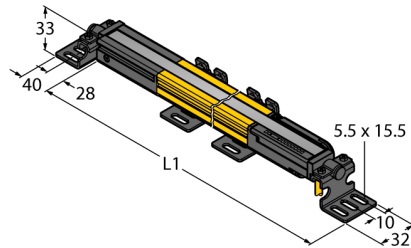

Безопасность персонала, световые завесы
Излучатель
каскадируемый
SLPCE14-970

- Категория безопасности персонала 4, уровень производительности "e" по EN ISO 13849-1:2008
- Тип 4 по IEC 61496-1,-2
- SIL 3 по IEC 61508
- Электрическое подключение через RDLPE-8 или через DELPE-8 с разъемом "папа" M12 x 1, 8-контактн.
- Подключение к каскадным узлам через DELP-1...
- Степень защиты IP65
- Плоский корпус без слепой зоны
- Скан кода настраивается с помощью DIP-переключателя
- Рабочее напряжение: 24 В DC ± 15 %
- Разрешение 14 мм
- Поле сканирования 970 мм (L1)

Схема подключения

Принцип действия

Световая завеса безопасности высокого разрешения состоит из излучателя и приемника без "слепой" зоны. Т.к. система синхронизируется оптически, электрическое соединение излучатель/приемник избыточно. Выходы обеспечения безопасности приемника непосредственно соединяются с нагрузочным реле (наприм. IM-TA9A) и обеспечивают немедленную остановку опасного цикла механизма. Благодаря 2-канальному мониторингу переключающего устройства и конструкции с разнообразным резервированием, а также наличию 2 контроллеров, которые друг друга взаимно контролируют, достигается безопасность персонала соотв. PLe по ISO 13849-1.