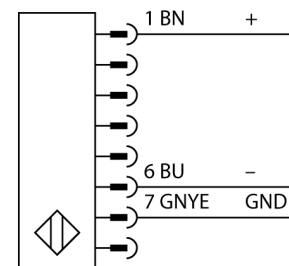

Схема подключения

Принцип действия

Световая завеса безопасности высокого разрешения состоит из излучателя и приемника без "слепой" зоны. Т.к. система синхронизируется оптически, электрическое соединение излучатель/приемник избыточно. Выходы обеспечения безопасности приемника непосредственно соединяются с нагрузочным реле (наприм. IM-TA9A) и обеспечивают немедленную остановку опасного цикла механизма. Благодаря 2-канальному мониторингу переключающего устройства и конструкции с разнообразным резервированием, а также наличию 2 контроллеров, которые друг друга взаимно контролируют, достигается безопасность персонала соотв. PLe по ISO 13849-1.

Тип	SLPCE14-970
Идент. №	3083684
Рабочий режим	световой барьер
Тип источника света	ИК
Длина волны	850 нм
Оптическое разрешение	14 мм
Reichweite	0...7000 м
Высота зоны детектирования	970 мм
Число лучей	97
Температура окружающей среды	0...+55 °C
Рабочее напряжение	20... 28В =
Остаточная пульсация	< 10 % U _{ss}
Потребление энергии в неактивном состоянии	≤ 60 мА
Ток холостого хода I ₀	≤ 100 мА
Защита от короткого замыкания	да
защита от обратной полярн.	да
Время отклика	< 25.5 мс
Функция бланкирования	да
Approvals	CE, cTUVus, PL e по EN ISO 13849-1:2008, SIL 3 по IEC 61508
для задач безопасности	да
Конструкция	прямоугольный, EZ-Screen LP
Размеры	26мм x 28мм x 969 мм
Материал корпуса	Металл, AL, желтый
Линза	пластмасса, акрил
для подключения в каскад	yes
Соединение	разъем
Класс защиты	IP65
Индикатор рабочего напряжения	светодиодзел.
Индикация состояния переключения	двухцветный светодиод красный