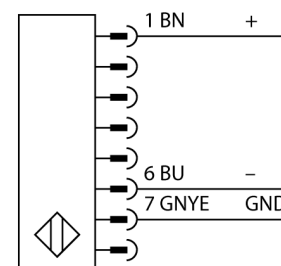

Схема подключения

Принцип действия

Световая завеса безопасности высокого разрешения состоит из излучателя и приемника без "слепой" зоны. Т.к. система синхронизируется оптически, электрическое соединение излучатель/приемник избыточно. Выходы обеспечения безопасности приемника непосредственно соединяются с нагрузочным реле (наприм. IM-TA9A) и обеспечивают немедленную остановку опасного цикла механизма. Благодаря 2-канальному мониторингу переключающего устройства и конструкции с разнообразным резервированием, а также наличию 2 контроллеров, которые друг друга взаимно контролируют, достигается безопасность персонала соотв. PLe по ISO 13849-1.

Тип	SLPCE14-1110
Идент. №	3083685
Рабочий режим	световой барьер
Тип источника света	ИК
Длина волны	850 нм
Оптическое разрешение	14 мм
Reichweite	0...7000 мм
Высота зоны детектирования	1110 мм
Число лучей	111
Температура окружающей среды	0...+55 °C
Рабочее напряжение	20... 28В =
Остаточная пульсация	< 10 % U_{ss}
Потребление энергии в неактивном состоянии	\leq 60 мА
Ток холостого хода I_0	\leq 100 мА
Защита от короткого замыкания	да
защита от обратной полярн.	да
Время отклика	< 28.5 мс
Функция бланкирования	да
Approvals	CE, cTUVus, PL e по EN ISO 13849-1:2008, SIL 3 по IEC 61508
для задач безопасности	да
Конструкция	прямоугольный, EZ-Screen LP
Размеры	26мм x 28мм x 1108 мм
Материал корпуса	Металл, AL, желтый
Линза	пластмасса, акрил
для подключения в каскад	yes
Соединение	разъем
Класс защиты	IP65
Индикатор рабочего напряжения	светодиодзел.
Индикация состояния переключения	двухцветный светодиод красный