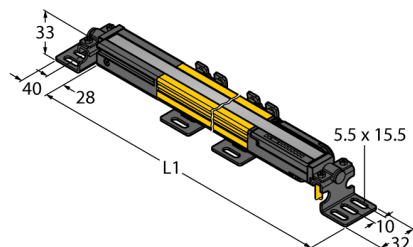

Безопасность персонала, световые завесы

Излучатель

каскадируемый

SLPCE14-1110

- Категория безопасности персонала 4, уровень производительности "e" по EN ISO 13849-1:2008
- Тип 4 по IEC 61496-1,-2
- SIL 3 по IEC 61508
- Электрическое подключение через RDLPE-8 или через DELPE-8 с разъемом "папа" M12 x 1, 8-контактн.
- Подключение к каскадным узлам через DELP-1...
- Степень защиты IP65
- Плоский корпус без слепой зоны
- Скан кода настраивается с помощью DIP-переключателя
- Рабочее напряжение: 24 В DC $\pm$ 15 %
- Разрешение 14 мм
- Поле сканирования 1110 мм (L1)