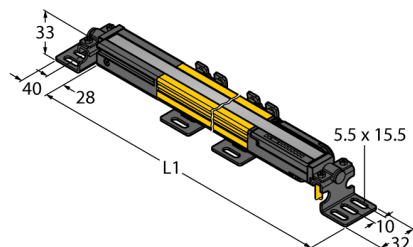

Безопасность персонала, световые завесы

Излучатель

каскадируемый

SLPCE25-830

- Категория безопасности персонала 4, уровень производительности "e" по EN ISO 13849-1:2008
- Тип 4 по IEC 61496-1,-2
- SIL 3 по IEC 61508
- Электрическое подключение через RDLPE-8 или через DELPE-8 с разъемом "папа" M12 x 1, 8-контактн.
- Подключение к каскадным узлам через DELP-1...
- Степень защиты IP65
- Плоский корпус без слепой зоны
- Скан кода настраивается с помощью DIP-переключателя
- Рабочее напряжение: 24 В DC \pm 15 %
- Разрешение 25 мм
- Поле сканирования 830 мм (L1)

Схема подключения

Принцип действия

Световая завеса безопасности высокого разрешения состоит из излучателя и приемника без "слепой" зоны. Т.к. система синхронизируется оптически, электрическое соединение излучатель/приемник избыточно. Выходы обеспечения безопасности приемника непосредственно соединяются с нагрузочным реле (наприм. IM-TA9A) и обеспечивают немедленную остановку опасного цикла механизма. Благодаря 2-канальному мониторингу переключающего устройства и конструкции с разнообразным резервированием, а также наличию 2 контроллеров, которые друг друга взаимно контролируют, достигается безопасность персонала соотв. PLe по ISO 13849-1.