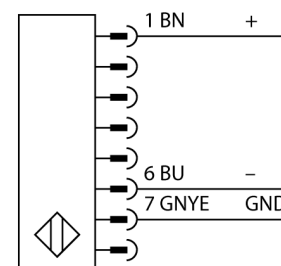

Схема подключения

Принцип действия

Световая завеса безопасности высокого разрешения состоит из излучателя и приемника без "слепой" зоны. Т.к. система синхронизируется оптически, электрическое соединение излучатель/приемник избыточно. Выходы обеспечения безопасности приемника непосредственно соединяются с нагрузочным реле (наприм. IM-TA9A) и обеспечивают немедленную остановку опасного цикла механизма. Благодаря 2-канальному мониторингу переключающего устройства и конструкции с разнообразным резервированием, а также наличию 2 контроллеров, которые друг друга взаимно контролируют, достигается безопасность персонала соотв. PLe по ISO 13849-1.

Тип	SLPCE25-830
Идент. №	3083705
Рабочий режим	световой барьер
Тип источника света	ИК
Длина волны	850 нм
Оптическое разрешение	25 мм
Reichweite	0...7000 м
Высота зоны детектирования	830 мм
Число лучей	42
Температура окружающей среды	0...+55 °C
Рабочее напряжение	20... 28В =
Остаточная пульсация	< 10 % U_{ss}
Потребление энергии в неактивном состоянии	\leq 60 мА
Ток холостого хода I_0	\leq 100 мА
Защита от короткого замыкания	да
защита от обратной полярн.	да
Время отклика	< 14 мс
Функция бланкирования	да
Approvals	CE, cTUVus, PL e по EN ISO 13849-1:2008, SIL 3 по IEC 61508
для задач безопасности	да
Конструкция	прямоугольный, EZ-Screen LP
Размеры	26мм x 28мм x 829 мм
Материал корпуса	Металл, AL, желтый
Линза	пластмасса, акрил
для подключения в каскад	yes
Соединение	разъем
Класс защиты	IP65
Индикатор рабочего напряжения	светодиодзел.
Индикация состояния переключения	двухцветный светодиод красный