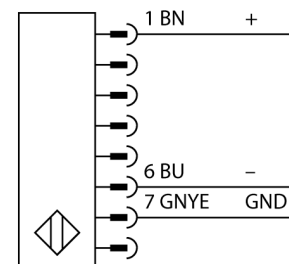

Схема подключения

Принцип действия

Световая завеса безопасности высокого разрешения состоит из излучателя и приемника без "слепой" зоны. Т.к. система синхронизируется оптически, электрическое соединение излучатель/приемник избыточно. Выходы обеспечения безопасности приемника непосредственно соединяются с нагрузочным реле (наприм. IM-TA9A) и обеспечивают немедленную остановку опасного цикла механизма. Благодаря 2-канальному мониторингу переключающего устройства и конструкции с разнообразным резервированием, а также наличию 2 контроллеров, которые друг друга взаимно контролируют, достигается безопасность персонала соотв. PLe по ISO 13849-1.

Тип	SLPCE25-1670
Идент. №	3083711
Рабочий режим	световой барьер
Тип источника света	ИК
Длина волны	850 мм
Оптическое разрешение	25 мм
Reichweite	0...7000мм
Высота зоны детектирования	1670 мм
Температура окружающей среды	0...+55°C°C
Рабочее напряжение	20...28В =
Остаточная пульсация	< 10 % U _s
Потребление энергии в неактивном состоянии	≤ 60 мА
Ток холостого хода I ₀	≤ 100 мА
Защита от короткого замыкания	да
обратной полярн.	да
Время отклика	< 22.5 мс
Approvals	CE, cTUVus, PL e согласно ENISO 13849-1:2008, SIL 3 согласно IEC 61508
Конструкция	прямоугольный, EZ-Screen LP
Размеры	26 x 28 x 1668 мм
Материал корпуса	Металл, AL, желтый
Линза	пластмасса, акрил
Соединение	разъем
Класс защиты	IP65
Индикатор рабочего напряжения	светодиодзел.
Индикация состояния переключения	двухцветный светодиод красный