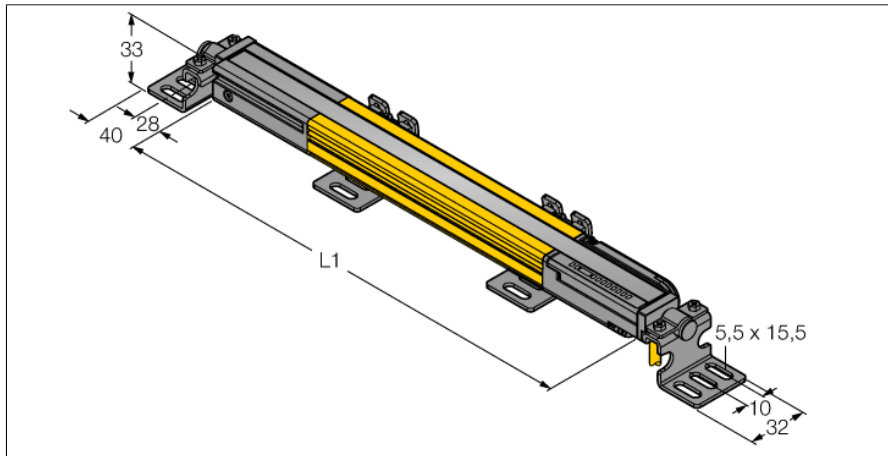

Безопасность персонала, световые завесы

Излучатель

каскадируемый

SLPCE25-1670

- Категория безопасности персонала 4, уровень производительности "e" по EN ISO 13849-1:2008
- Тип 4 по IEC 61496-1,-2
- SIL 3 по IEC 61508
- Электрическое подключение через RDLPE-8 или через DELPE-8 с разъемом "папа" M12 x 1, 8-контактн.
- Подключение к каскадным узлам через DELPE-1...
- Степень защиты IP65
- Плоский корпус без слепой зоны
- Скан кода настраивается с помощью DIP-переключателя
- Рабочее напряжение: 24 В DC \pm 15 %
- Разрешение 25 мм
- Поле сканирования 1670 мм (L1)

Схема подключения

Принцип действия

Световая завеса безопасности высокого разрешения состоит из излучателя и приемника без "слепой" зоны. Т.к. система синхронизируется оптически, электрическое соединение излучатель/приемник избыточно. Выходы обеспечения безопасности приемника непосредственно соединяются с нагрузочным реле (наприм. IM-TA9A) и обеспечивают немедленную остановку опасного цикла механизма. Благодаря 2-канальному мониторингу переключающего устройства и конструкции с разнообразным резервированием, а также наличию 2 контроллеров, которые друг друга взаимно контролируют, достигается безопасность персонала соотв. PLe по ISO 13849-1.