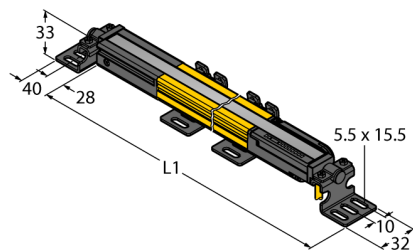

Безопасность персонала, световые завесы

Приемник каскадируемый SLPCR25-830

- Категория безопасности персонала 4, уровень производительности "e" по EN ISO 13849-1:2008
- Тип 4 по IEC 61496-1,-2
- SIL 3 по IEC 61508
- Электрическое подключение через RDLP-8 или через DELPE-8 с разъемом "папа" M12 x 1, 8-контактн.
- Подключение к каскадным узлам через DELP-1...
- Степень защиты IP65
- Плоский корпус без слепой зоны
- Настройка при помощи DIP-переключателя
- Разрешение может быть уменьшено
- Функция бланкирования
- Рабочее напряжение: 24 В DC \pm 15 %
- Разрешение 25 мм
- Поле сканирования 830 мм (L1)

Схема подключения

Принцип действия

Световая завеса безопасности высокого разрешения состоит из излучателя и приемника без "слепой" зоны. Т.к. система синхронизируется оптически, электрическое соединение излучатель/приемник избыточно. Выходы обеспечения безопасности приемника непосредственно соединяются с нагрузочным реле (наприм. IM-TA9A) и обеспечивают немедленную остановку опасного цикла механизма. Благодаря 2-канальному мониторингу переключающего устройства и конструкции с разнообразным резервированием, а также наличию 2 контроллеров, которые друг друга взаимно контролируют, достигается безопасность персонала соотв. PLe по ISO 13849-1.