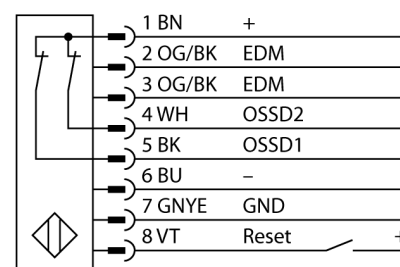

Безопасность персонала, световые завесы

Приемник каскадируемый SLPCR25-830

- Категория безопасности персонала 4, уровень производительности "e" по EN ISO 13849-1:2008
- Тип 4 по IEC 61496-1,-2
- SIL 3 по IEC 61508
- Электрическое подключение через RDLP-8 или через DELPE-8 с разъемом "папа" M12 x 1, 8-контактн.
- Подключение к каскадным узлам через DELP-1...
- Степень защиты IP65
- Плоский корпус без слепой зоны
- Настройка при помощи DIP-переключателя
- Разрешение может быть уменьшено
- Функция бланкирования
- Рабочее напряжение: 24 В DC \pm 15 %
- Разрешение 25 мм
- Поле сканирования 830 мм (L1)

Схема подключения

Принцип действия

Световая завеса безопасности высокого разрешения состоит из излучателя и приемника без "слепой" зоны. Т.к. система синхронизируется оптически, электрическое соединение излучатель/приемник избыточно. Выходы обеспечения безопасности приемника непосредственно соединяются с нагрузочным реле (наприм. IM-TA9A) и обеспечивают немедленную остановку опасного цикла механизма. Благодаря 2-канальному мониторингу переключающего устройства и конструкции с разнообразным резервированием, а также наличию 2 контроллеров, которые друг друга взаимно контролируют, достигается безопасность персонала соотв. PLe по ISO 13849-1.