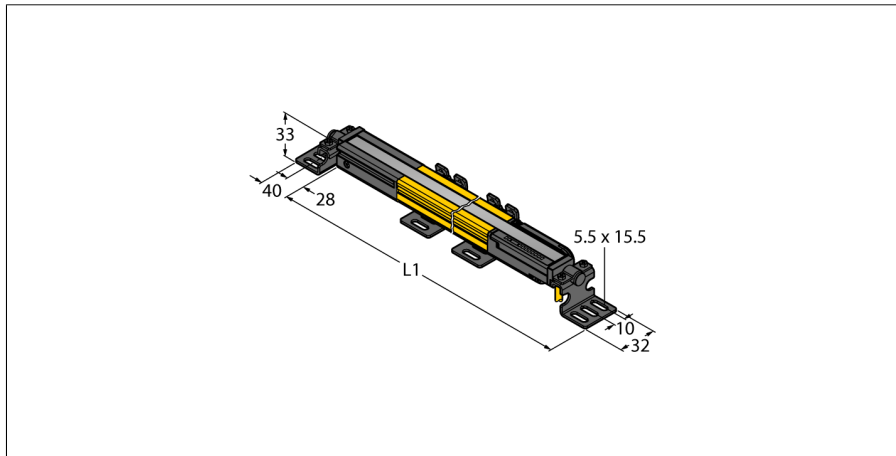

**Безопасность персонала, световые завесы**  
**Пара излучатель/приемник**  
**каскадируемый**  
**SLPCP14-1250**

- Категория безопасности персонала 4, уровень производительности "e" по EN ISO 13849-1:2008
- Тип 4 по IEC 61496-1,-2
- SIL 3 по IEC 61508
- Электрическое подключение через RDLPE-8 или через DELPE-8 с разъемом "папа" M12 x 1, 8-контактн.
- Подключение к каскадным узлам через DELP-1...
- Степень защиты IP65
- Плоский корпус без слепой зоны
- Настройка при помощи DIP-переключателя
- Разрешение может быть уменьшено
- Функция бланкирования
- Рабочее напряжение: 24 В DC ± 15 %
- Разрешение 14 мм
- Поле сканирования 1250 мм (L1)

**Схема подключения**

**Принцип действия**

Световая завеса безопасности высокого разрешения состоит из излучателя и приемника без "слепой" зоны. Т.к. система синхронизируется оптически, электрическое соединение излучатель/приемник избыточно. Выходы обеспечения безопасности приемника непосредственно соединяются с нагрузочным реле (наприм. IM-TA9A) и обеспечивают немедленную остановку опасного цикла механизма. Благодаря 2-канальному мониторингу переключающего устройства и конструкции с разнообразным резервированием, а также наличию 2 контроллеров, которые друг друга взаимно контролируют,