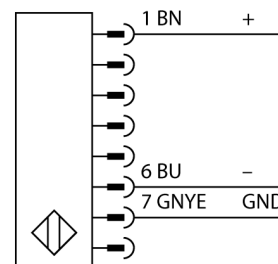

<b>Тип</b>	SLPCP14-1250
<b>Идент. №</b>	3083800
<b>Рабочий режим</b>	световой барьер
Тип источника света	ИК
Длина волны	850 нм
Оптическое разрешение	14 мм
Reichweite	0...7000 мм
Высота зоны детектирования	1250 мм
Число лучей	125
С функцией подавления системы безопасности	нет
Температура окружающей среды	0...+55 °C
<b>Рабочее напряжение</b>	20... 28В =
Остаточная пульсация	< 10 % U <sub>н</sub>
Ток холостого хода I <sub>0</sub>	≤ 275 мА
Макс. ток безопасного выхода	500 мА
Защита от короткого замыкания	да
обратной полярн.	да
Выходная функция	2x Н.З., 2 x PNP
Количество безопасных полупроводниковых выходов	2
Время отклика	< 31.5 мс
С блокировкой перезапуска	да
Функция бланкирования	да
<b>Approvals</b>	CE, сTUVus, PL e по ENISO 13849-1:2008, SIL 3 по IEC 61508
для задач безопасности	да
<b>Конструкция</b>	прямоугольный, EZ-Screen LP
Размеры	26мм x 28мм x 1248 мм
Материал корпуса	Металл, AL, желтый
Линза	пластмасса, акрил
для подключения в каскад	yes
Соединение	разъем
Класс защиты	IP65
<b>Индикатор рабочего напряжения</b>	светодиодзел.
Индикация состояния переключения	двухцветный светодиод красный

**Схема подключения**

**Принцип действия**

Световая завеса безопасности высокого разрешения состоит из излучателя и приемника без "слепой" зоны. Т.к. система синхронизируется оптически, электрическое соединение излучатель/приемник избыточно. Выходы обеспечения безопасности приемника непосредственно соединяются с нагрузочным реле (наприм. IM-TA9A) и обеспечивают немедленную остановку опасного цикла механизма. Благодаря 2-канальному мониторингу переключающего устройства и конструкции с разнообразным резервированием, а также наличию 2 контроллеров, которые друг друга взаимно контролируют,