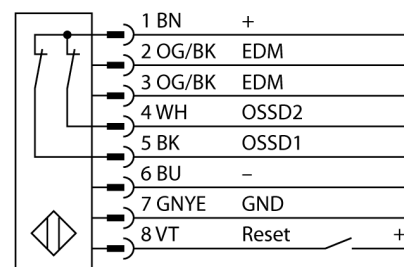

<b>Тип</b>	SLPCP14-1250
<b>Идент. №</b>	3083800
<b>Рабочий режим</b>	световой барьер
Тип источника света	ИК
Длина волны	850 нм
Оптическое разрешение	14 мм
Reichweite	0...7000 мм
Высота зоны детектирования	1250 мм
Число лучей	125
С функцией подавления системы безопасности	нет
Температура окружающей среды	0...+55 °C
<b>Рабочее напряжение</b>	20... 28В =
Остаточная пульсация	< 10 % U <sub>н</sub>
Ток холостого хода I <sub>0</sub>	≤ 275 мА
Макс. ток безопасного выхода	500 мА
Защита от короткого замыкания	да
обратной полярн.	да
Выходная функция	2x Н.З., 2 x PNP
Количество безопасных полупроводниковых выходов	2
Время отклика	< 31.5 мс
С блокировкой перезапуска	да
Функция бланкирования	да
<b>Approvals</b>	CE, сTUVus, PL e по ENISO 13849-1:2008, SIL 3 по IEC 61508
для задач безопасности	да
<b>Конструкция</b>	прямоугольный, EZ-Screen LP
Размеры	26мм x 28мм x 1248 мм
Материал корпуса	Металл, AL, желтый
Линза	пластмасса, акрил
для подключения в каскад	yes
Соединение	разъем
Класс защиты	IP65
<b>Индикатор рабочего напряжения</b>	светодиодзел.
Индикация состояния переключения	двухцветный светодиод красный

**Схема подключения**

**Принцип действия**

Световая завеса безопасности высокого разрешения состоит из излучателя и приемника без "слепой" зоны. Т.к. система синхронизируется оптически, электрическое соединение излучатель/приемник избыточно. Выходы обеспечения безопасности приемника непосредственно соединяются с нагрузочным реле (наприм. IM-TA9A) и обеспечивают немедленную остановку опасного цикла механизма. Благодаря 2-канальному мониторингу переключающего устройства и конструкции с разнообразным резервированием, а также наличию 2 контроллеров, которые друг друга взаимно контролируют,