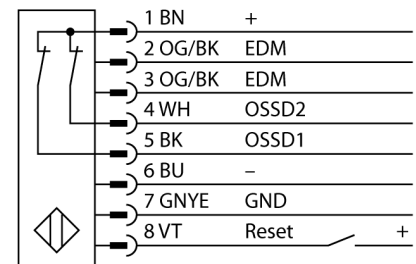

<b>Тип</b>	SLPCP14-1390
<b>Идент. №</b>	3083801
<b>Рабочий режим</b>	световой барьер
Тип источника света	ИК
Длина волны	850 нм
Оптическое разрешение	14 мм
Reichweite	0...7000 мм
Высота зоны детектирования	1390 мм
Число лучей	139
С функцией подавления системы безопасности	нет
Температура окружающей среды	0...+55 °C
<b>Рабочее напряжение</b>	20... 28В =
Остаточная пульсация	< 10 % U <sub>н</sub>
Ток холостого хода I <sub>0</sub>	≤ 275 мА
Макс. ток безопасного выхода	500 мА
Защита от короткого замыкания	да
обратной полярн.	да
Выходная функция	2x Н.З., 2 x PNP
Количество безопасных полупроводниковых выходов	2
Время отклика	< 34.5 мс
С блокировкой перезапуска	да
Функция бланкирования	да
<b>Approvals</b>	CE, сTUVus, PL e по ENISO 13849-1:2008, SIL 3 по IEC 61508
для задач безопасности	да
<b>Конструкция</b>	прямоугольный, EZ-Screen LP
Размеры	26мм x 28мм x 1388 мм
Материал корпуса	Металл, AL, желтый
Линза	пластмасса, акрил
для подключения в каскад	yes
Соединение	разъем
Класс защиты	IP65
<b>Индикатор рабочего напряжения</b>	светодиодзел.
Индикация состояния переключения	двухцветный светодиод красный

**Схема подключения**

**Принцип действия**

Световая завеса безопасности высокого разрешения состоит из излучателя и приемника без "слепой" зоны. Т.к. система синхронизируется оптически, электрическое соединение излучатель/приемник избыточно. Выходы обеспечения безопасности приемника непосредственно соединяются с нагрузочным реле (наприм. IM-TA9A) и обеспечивают немедленную остановку опасного цикла механизма. Благодаря 2-канальному мониторингу переключающего устройства и конструкции с разнообразным резервированием, а также наличию 2 контроллеров, которые друг друга взаимно контролируют,