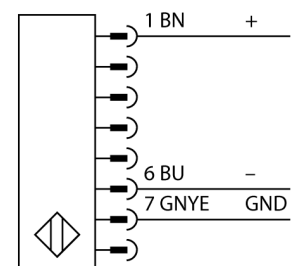

<b>Тип</b>	SLPCP14-1390
<b>Идент. №</b>	3083801
<b>Рабочий режим</b>	световой барьер
Тип источника света	ИК
Длина волны	850 нм
Оптическое разрешение	14 мм
Reichweite	0...7000 мм
Высота зоны детектирования	1390 мм
Число лучей	139
С функцией подавления системы безопасности	нет
Температура окружающей среды	0...+55 °C
<b>Рабочее напряжение</b>	20... 28В =
Остаточная пульсация	< 10 % U <sub>н</sub>
Ток холостого хода I <sub>0</sub>	≤ 275 мА
Макс. ток безопасного выхода	500 мА
Защита от короткого замыкания	да
обратной полярн.	да
Выходная функция	2x Н.З., 2 x PNP
Количество безопасных полупроводниковых выходов	2
Время отклика	< 34.5 мс
С блокировкой перезапуска	да
Функция бланкирования	да
<b>Approvals</b>	CE, сTUVus, PL e по ENISO 13849-1:2008, SIL 3 по IEC 61508
для задач безопасности	да
<b>Конструкция</b>	прямоугольный, EZ-Screen LP
Размеры	26мм x 28мм x 1388 мм
Материал корпуса	Металл, AL, желтый
Линза	пластмасса, акрил
для подключения в каскад	yes
Соединение	разъем
Класс защиты	IP65
<b>Индикатор рабочего напряжения</b>	светодиодзел.
Индикация состояния переключения	двухцветный светодиод красный

**Схема подключения**

**Принцип действия**

Световая завеса безопасности высокого разрешения состоит из излучателя и приемника без "слепой" зоны. Т.к. система синхронизируется оптически, электрическое соединение излучатель/приемник избыточно. Выходы обеспечения безопасности приемника непосредственно соединяются с нагрузочным реле (наприм. IM-TA9A) и обеспечивают немедленную остановку опасного цикла механизма. Благодаря 2-канальному мониторингу переключающего устройства и конструкции с разнообразным резервированием, а также наличию 2 контроллеров, которые друг друга взаимно контролируют,