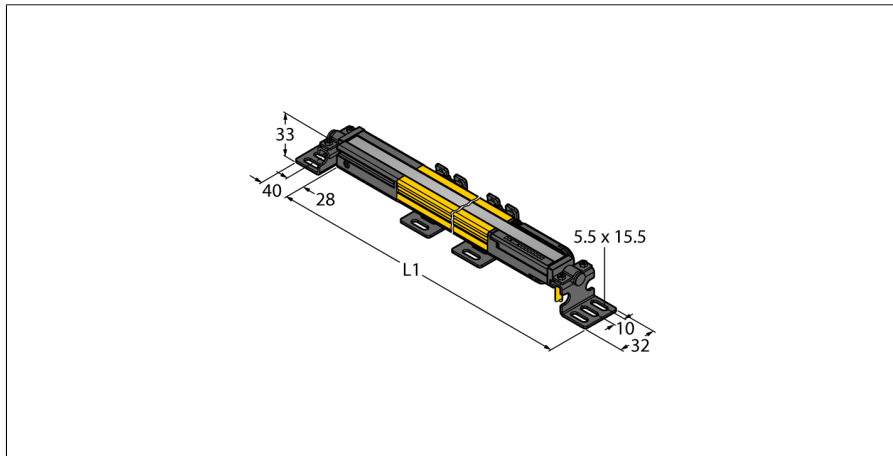

**Безопасность персонала, световые завесы**  
**Пара излучатель/приемник**  
**каскадируемый**  
**SLPCP14-1390**

- Категория безопасности персонала 4, уровень производительности "e" по EN ISO 13849-1:2008
- Тип 4 по IEC 61496-1,-2
- SIL 3 по IEC 61508
- Электрическое подключение через RDLPE-8 или через DELPE-8 с разъемом "папа" M12 x 1, 8-контактн.
- Подключение к каскадным узлам через DELP-1...
- Степень защиты IP65
- Плоский корпус без слепой зоны
- Настройка при помощи DIP-переключателя
- Разрешение может быть уменьшено
- Функция бланкирования
- Рабочее напряжение: 24 В DC ± 15 %
- Разрешение 14 мм
- Поле сканирования 1390 мм (L1)

**Схема подключения**

**Принцип действия**

Световая завеса безопасности высокого разрешения состоит из излучателя и приемника без "слепой" зоны. Т.к. система синхронизируется оптически, электрическое соединение излучатель/приемник избыточно. Выходы обеспечения безопасности приемника непосредственно соединяются с нагрузочным реле (наприм. IM-TA9A) и обеспечивают немедленную остановку опасного цикла механизма. Благодаря 2-канальному мониторингу переключающего устройства и конструкции с разнообразным резервированием, а также наличию 2 контроллеров, которые друг друга взаимно контролируют,