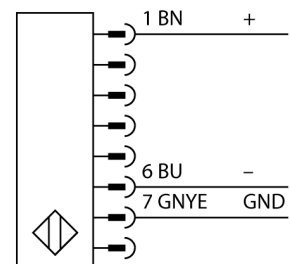

Безопасность персонала, световые завесы
Пара излучатель/приемник
каскадируемый
SLPCP14-1530

Тип	SLPCP14-1530
Идент. №	3083802
Рабочий режим	световой барьер
Тип источника света	ИК
Длина волны	850 нм
Оптическое разрешение	14 мм
Reichweite	0...7000 мм
Высота зоны детектирования	1530 мм
Число лучей	153
С функцией подавления системы безопасности	нет
Температура окружающей среды	0...+55 °C
Рабочее напряжение	20... 28В =
Остаточная пульсация	< 10 % U _н
Ток холостого хода I ₀	≤ 275 мА
Макс. ток безопасного выхода	500 мА
Защита от короткого замыкания	да
обратной полярн.	да
Выходная функция	2x Н.З., 2 x PNP
Количество безопасных полупроводниковых выходов	2
Время отклика	< 37.5 мс
С блокировкой перезапуска	да
Функция бланкирования	да
Approvals	CE, cTUVus, PL e по ENISO 13849-1:2008, SIL 3 по IEC 61508
для задач безопасности	да
Конструкция	прямоугольный, EZ-Screen LP
Размеры	26мм x 28мм x 1528 мм
Материал корпуса	Металл, AL, желтый
Линза	пластмасса, акрил
для подключения в каскад	yes
Соединение	разъем
Класс защиты	IP65
Индикатор рабочего напряжения	светодиодзел.
Индикация состояния переключения	двухцветный светодиод красный

Схема подключения

Принцип действия

Световая завеса безопасности высокого разрешения состоит из излучателя и приемника без "слепой" зоны. Т.к. система синхронизируется оптически, электрическое соединение излучатель/приемник избыточно. Выходы обеспечения безопасности приемника непосредственно соединяются с нагрузочным реле (наприм. IM-TA9A) и обеспечивают немедленную остановку опасного цикла механизма. Благодаря 2-канальному мониторингу переключающего устройства и конструкции с разнообразным резервированием, а также наличию 2 контроллеров, которые друг друга взаимно контролируют,