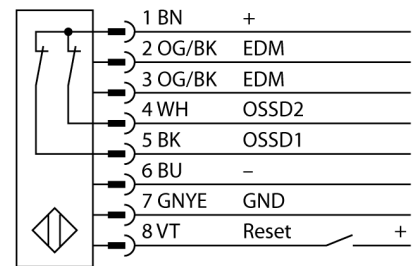

Безопасность персонала, световые завесы
Пара излучатель/приемник
каскадируемый
SLPCP14-1530

Тип	SLPCP14-1530
Идент. №	3083802
Рабочий режим	световой барьер
Тип источника света	ИК
Длина волны	850 нм
Оптическое разрешение	14 мм
Reichweite	0...7000 мм
Высота зоны детектирования	1530 мм
Число лучей	153
С функцией подавления системы безопасности	нет
Температура окружающей среды	0...+55 °C
Рабочее напряжение	20... 28В =
Остаточная пульсация	< 10 % U _н
Ток холостого хода I ₀	≤ 275 мА
Макс. ток безопасного выхода	500 мА
Защита от короткого замыкания	да
обратной полярн.	да
Выходная функция	2x Н.З., 2 x PNP
Количество безопасных полупроводниковых выходов	2
Время отклика	< 37.5 мс
С блокировкой перезапуска	да
Функция бланкирования	да
Approvals	CE, cTUVus, PL e по ENISO 13849-1:2008, SIL 3 по IEC 61508
для задач безопасности	да
Конструкция	прямоугольный, EZ-Screen LP
Размеры	26мм x 28мм x 1528 мм
Материал корпуса	Металл, AL, желтый
Линза	пластмасса, акрил
для подключения в каскад	yes
Соединение	разъем
Класс защиты	IP65
Индикатор рабочего напряжения	светодиодзел.
Индикация состояния переключения	двухцветный светодиод красный

Схема подключения

Принцип действия

Световая завеса безопасности высокого разрешения состоит из излучателя и приемника без "слепой" зоны. Т.к. система синхронизируется оптически, электрическое соединение излучатель/приемник избыточно. Выходы обеспечения безопасности приемника непосредственно соединяются с нагрузочным реле (наприм. IM-TA9A) и обеспечивают немедленную остановку опасного цикла механизма. Благодаря 2-канальному мониторингу переключающего устройства и конструкции с разнообразным резервированием, а также наличию 2 контроллеров, которые друг друга взаимно контролируют,