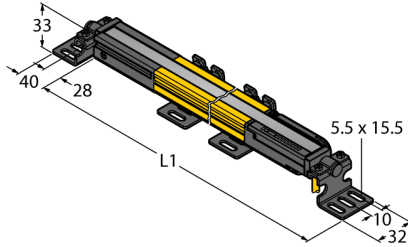

Безопасность персонала, световые завесы
Пара излучатель/приемник
каскадируемый
SLPCP14-1530

Тип	SLPCP14-1530
Идент. №	3083802
Рабочий режим	световой барьер
Тип источника света	ИК
Длина волны	850 нм
Оптическое разрешение	14 мм
Reichweite	0...7000 мм
Высота зоны детектирования	1530 мм
Число лучей	153
С функцией подавления системы безопасности	нет
Температура окружающей среды	0...+55 °C
Рабочее напряжение	20... 28В =
Остаточная пульсация	< 10 % U _н
Ток холостого хода I ₀	≤ 275 мА
Макс. ток безопасного выхода	500 мА
Защита от короткого замыкания	да
обратной полярн.	да
Выходная функция	2x Н.З., 2 x PNP
Количество безопасных полупроводниковых выходов	2
Время отклика	< 37.5 мс
С блокировкой перезапуска	да
Функция бланкирования	да
Approvals	CE, cTUVus, PL e по ENISO 13849-1:2008, SIL 3 по IEC 61508
для задач безопасности	да
Конструкция	прямоугольный, EZ-Screen LP
Размеры	26мм x 28мм x 1528 мм
Материал корпуса	Металл, AL, желтый
Линза	пластмасса, акрил
для подключения в каскад	yes
Соединение	разъем
Класс защиты	IP65
Индикатор рабочего напряжения	светодиодзел.
Индикация состояния переключения	двухцветный светодиод красный

Схема подключения

Принцип действия

Световая завеса безопасности высокого разрешения состоит из излучателя и приемника без "слепой" зоны. Т.к. система синхронизируется оптически, электрическое соединение излучатель/приемник избыточно. Выходы обеспечения безопасности приемника непосредственно соединяются с нагрузочным реле (наприм. IM-TA9A) и обеспечивают немедленную остановку опасного цикла механизма. Благодаря 2-канальному мониторингу переключающего устройства и конструкции с разнообразным резервированием, а также наличию 2 контроллеров, которые друг друга взаимно контролируют,