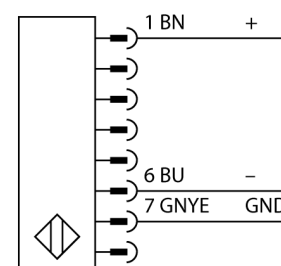

## Пара излучатель/приемник

#### Принцип действия

Световая завеса безопасности высокого разрешения состоит из излучателя и приемника без "слепой" зоны. Т.к. система синхронизируется оптически, электрическое соединение излучатель/приемник избыточно. Выходы обеспечения безопасности приемника непосредственно соединяются с нагрузочным реле (наприм. IM-TA9A) и обеспечивают немедленную остановку опасного цикла механизма. Благодаря 2-канальному мониторингу переключающего устройства и конструкции с разнообразным резервированием, а также наличию 2 контроллеров, которые друг друга взаимно контролируют,