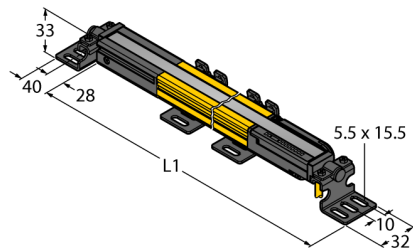

Безопасность персонала, световые завесы

Пара излучатель/приемник

каскадируемый

SLPCP25-1530

- Категория безопасности персонала 4, уровень производительности "e" по EN ISO 13849-1:2008
- Тип 4 по IEC 61496-1,-2
- SIL 3 по IEC 61508
- Электрическое подключение через RDLPE-8 или через DELPE-8 с разъемом "папа" M12 x 1, 8-контактн.
- Подключение к каскадным узлам через DELP-1...
- Степень защиты IP65
- Плоский корпус без слепой зоны
- Настройка при помощи DIP-переключателя
- Разрешение может быть уменьшено
- Функция бланкирования
- Рабочее напряжение: 24 В DC $\pm$ 15 %
- Разрешение 25 мм
- Поле сканирования 1530 мм (L1)