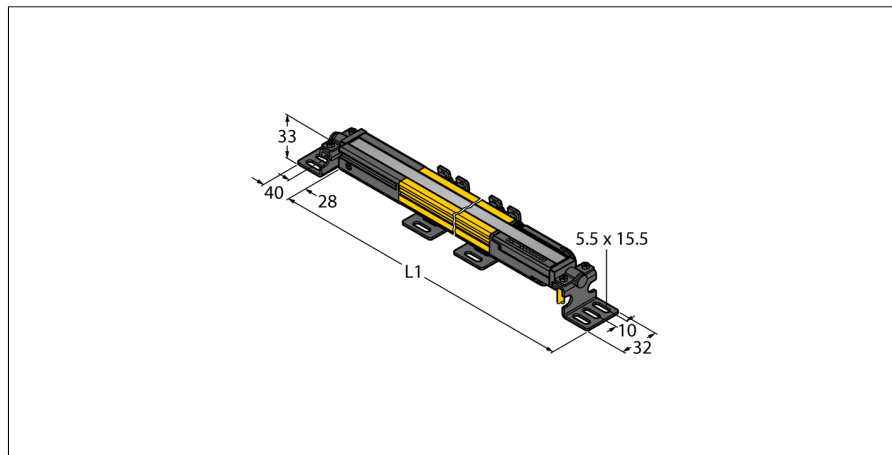

**Безопасность персонала, световые завесы**  
**Пара излучатель/приемник**  
**каскадируемый**  
**SLPCP25-1810**

- Категория безопасности персонала 4, уровень производительности "e" по EN ISO 13849-1:2008
- Тип 4 по IEC 61496-1,-2
- SIL 3 по IEC 61508
- Электрическое подключение через RDLPE-8 или через DELPE-8 с разъемом "папа" M12 x 1, 8-контактн.
- Подключение к каскадным узлам через DELP-1...
- Степень защиты IP65
- Плоский корпус без слепой зоны
- Настройка при помощи DIP-переключателя
- Разрешение может быть уменьшено
- Функция бланкирования
- Рабочее напряжение: 24 В DC ± 15 %
- Разрешение 25 мм
- Поле сканирования 1810 мм (L1)

**Схема подключения**

**Принцип действия**

Световая завеса безопасности высокого разрешения состоит из излучателя и приемника без "слепой" зоны. Т.к. система синхронизируется оптически, электрическое соединение излучатель/приемник избыточно. Выходы обеспечения безопасности приемника непосредственно соединяются с нагрузочным реле (наприм. IM-TA9A) и обеспечивают немедленную остановку опасного цикла механизма. Благодаря 2-канальному мониторингу переключающего устройства и конструкции с разнообразным резервированием, а также наличию 2 контроллеров, которые друг друга взаимно контролируют,