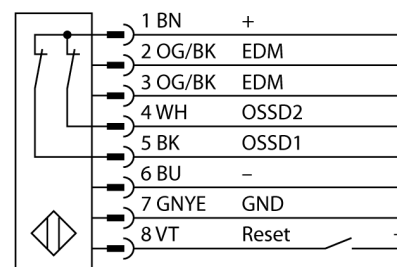

<b>Тип</b>	SLPCP25-1810
<b>Идент. №</b>	3083815
<b>Рабочий режим</b>	световой барьер
Тип источника света	ИК
Длина волны	850 нм
Оптическое разрешение	25 мм
Reichweite	0...7000 мм
Высота зоны детектирования	1810 мм
Число лучей	91
С функцией подавления системы безопасности	нет
Температура окружающей среды	0...+55 °C
<b>Рабочее напряжение</b>	20... 28В =
Остаточная пульсация	< 10 % U <sub>н</sub>
Ток холостого хода I <sub>0</sub>	≤ 275 мА
Макс. ток безопасного выхода	500 мА
Защита от короткого замыкания	да
обратной полярн.	да
Выходная функция	2x Н.З., 2 x PNP
Количество безопасных полупроводниковых выходов	2
Время отклика	< 24 мс
С блокировкой перезапуска	да
Функция бланкирования	да
<b>Approvals</b>	CE, сTUVus, PL e по ENISO 13849-1:2008, SIL 3 по IEC 61508
для задач безопасности	да
<b>Конструкция</b>	прямоугольный, EZ-Screen LP
Размеры	26мм x 28мм x 1807 мм
Материал корпуса	Металл, AL, желтый
Линза	пластмасса, акрил
для подключения в каскад	yes
Соединение	разъем
Класс защиты	IP65
<b>Индикатор рабочего напряжения</b>	светодиодзел.
Индикация состояния переключения	двухцветный светодиод красный

**Схема подключения**

**Принцип действия**

Световая завеса безопасности высокого разрешения состоит из излучателя и приемника без "слепой" зоны. Т.к. система синхронизируется оптически, электрическое соединение излучатель/приемник избыточно. Выходы обеспечения безопасности приемника непосредственно соединяются с нагрузочным реле (наприм. IM-TA9A) и обеспечивают немедленную остановку опасного цикла механизма. Благодаря 2-канальному мониторингу переключающего устройства и конструкции с разнообразным резервированием, а также наличию 2 контроллеров, которые друг друга взаимно контролируют,