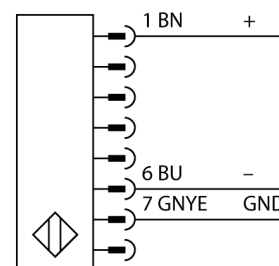

<b>Тип</b>	SLPCP25-1810
<b>Идент. №</b>	3083815
<b>Рабочий режим</b>	световой барьер
Тип источника света	ИК
Длина волны	850 нм
Оптическое разрешение	25 мм
Reichweite	0...7000 мм
Высота зоны детектирования	1810 мм
Число лучей	91
С функцией подавления системы безопасности	нет
Температура окружающей среды	0...+55 °C
<b>Рабочее напряжение</b>	20... 28В =
Остаточная пульсация	< 10 % U <sub>н</sub>
Ток холостого хода I <sub>0</sub>	≤ 275 мА
Макс. ток безопасного выхода	500 мА
Защита от короткого замыкания	да
обратной полярн.	да
Выходная функция	2x Н.З., 2 x PNP
Количество безопасных полупроводниковых выходов	2
Время отклика	< 24 мс
С блокировкой перезапуска	да
Функция бланкирования	да
<b>Approvals</b>	CE, сTUVus, PL e по ENISO 13849-1:2008, SIL 3 по IEC 61508
для задач безопасности	да
<b>Конструкция</b>	прямоугольный, EZ-Screen LP
Размеры	26мм x 28мм x 1807 мм
Материал корпуса	Металл, AL, желтый
Линза	пластмасса, акрил
для подключения в каскад	yes
Соединение	разъем
Класс защиты	IP65
<b>Индикатор рабочего напряжения</b>	светодиодзел.
Индикация состояния переключения	двухцветный светодиод красный

**Схема подключения**

**Принцип действия**

Световая завеса безопасности высокого разрешения состоит из излучателя и приемника без "слепой" зоны. Т.к. система синхронизируется оптически, электрическое соединение излучатель/приемник избыточно. Выходы обеспечения безопасности приемника непосредственно соединяются с нагрузочным реле (наприм. IM-TA9A) и обеспечивают немедленную остановку опасного цикла механизма. Благодаря 2-канальному мониторингу переключающего устройства и конструкции с разнообразным резервированием, а также наличию 2 контроллеров, которые друг друга взаимно контролируют,