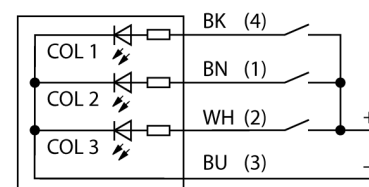

светодиодный индикатор башенный индикатор CL50ZYALS3

- Звуковой извещатель: Герметичный, прерывистый сигнал, макс. 94 дБ
- Светодиодный башенный индикатор
- С индивидуальным управлением
- Внутренняя резьба M30 x 1.5
- Степень защиты IP67
- Акустический извещатель, импульсный (Цвет 2)
- Одноцветный: Желт. (COL 1)
- Кабель, 2 м
- Рабочее напряжение 85...264 В ~

Схема подключения

Принцип действия

Многоцветный/многофункциональный индикатор
 Надежный башенный светодиодный индикатор, эффективная цена, удобный монтаж
 Подсвечиваемые сегменты для помощи оператору и отображения статуса системы.
 До 3 цветов индикатора.
 Компактные устройства, не требуют доп. контроллера
 Без монтажа.

Тип	CL50ZYALS3
Идент. №	3088181
Назначение	Светодиодная индикаторная подсветка башенный индикатор цилиндрический/гладкий
Рабочий режим	цилиндрический/гладкий
Корпус	Пластмасса, ABS, Cat6, черн.
Материал корпуса	пластмасса, рассеянный
Window material	кабель, 4-проводн.
Соединение	2 м
Длина кабеля	ПВХ
Материал оболочки кабеля	50000 h
Срок эксплуатации	IP67
Класс защиты	-20...+50 °C
Температура окружающей среды	Сертификация CE, UL
Approvals	
Рабочее напряжение U_n	≥ 85 В AC
Рабочее напряжение U_b	≤ 264 В AC
Номинальный переменный рабочий ток	≤ 80 mA
Время отклика	< 10 мс
Тип источника света	желт.
Звук акустического извещателя	Gepulst
Громкость	92 дБ