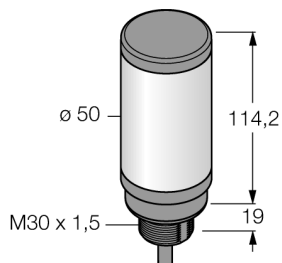

светодиодный индикатор башенный индикатор CL50ZYALS3

- Звуковой извещатель: Герметичный, прерывистый сигнал, макс. 94 дБ
- Светодиодный башенный индикатор
- С индивидуальным управлением
- Внутренняя резьба M30 x 1.5
- Степень защиты IP67
- Акустический извещатель, импульсный (Цвет 2)
- Одноцветный: Желт. (COL 1)
- Кабель, 2 м
- Рабочее напряжение 85...264 В ~

Схема подключения

Принцип действия

Многоцветный/многофункциональный индикатор
 Надежный башенный светодиодный индикатор, эффективная цена, удобный монтаж
 Подсвечиваемые сегменты для помощи оператору и отображения статуса системы.
 До 3 цветов индикатора.
 Компактные устройства, не требуют доп. контроллера
 Без монтажа.

Тип	CL50ZYALS3
Идент. №	3088181
Назначение	Светодиодная индикаторная подсветка башенный индикатор цилиндрический/гладкий
Рабочий режим	цилиндрический/гладкий
Корпус	Пластмасса, ABS, Cat6, черн.
Материал корпуса	пластмасса, рассеянный
Window material	кабель, 4-проводн.
Соединение	2 м
Длина кабеля	ПВХ
Материал оболочки кабеля	50000 h
Срок эксплуатации	IP67
Класс защиты	-20...+50 °C
Температура окружающей среды	Сертификация CE, UL
Approvals	
Рабочее напряжение U_n	≥ 85 В AC
Рабочее напряжение U_b	≤ 264 В AC
Номинальный переменный рабочий ток	≤ 80 mA
Время отклика	< 10 мс
Тип источника света	желт.
Звук акустического извещателя	Gepulst
Громкость	92 дБ