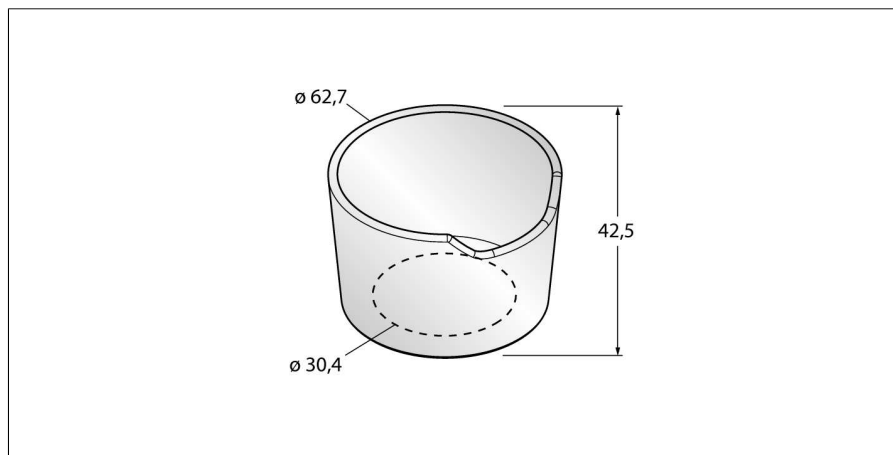

Аксессуары
Защита контактов
ТС-K50-CL

TURCK

Industrial
Automation

Защита для кнопки К50
Защита от несанкционированной активации
Поликарбонат

Тип	ТС-K50-CL
Идент. №	3091651

Материал корпуса	Поликарбонат/АБС
------------------	------------------