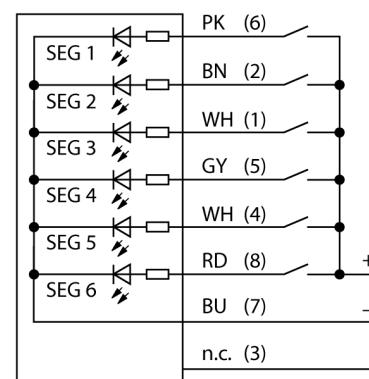

светодиодный индикатор
Модульная сигнальная колонна
Базовый модуль
B-TL70-8

- Пластмассовый корпус, черный
- Степень защиты IP65
- Устойчив к э/м и РЧ излучениям
- Кабель, ПВХ, 2 м, 8-жильн.
- В комплект поставки входит конечный элемент
- Рабочее напряжение: 12...30 В =
- Входы: PNP/NPN
- Настройка при помощи DIP переключателей

Схема подключения

Принцип действия

Многофункциональные башенные индикаторы доступны в различных вариантах. Каждый башенный индикатор может содержать до пяти цветовых сегментов и, опционально, зуммер. Все сегменты настраиваются посредством DIP-переключателей. Доступно 5 цветов: синий (B), зеленый (G), красный (R), желтый (Y) и белый (W), которые можно использовать в сочетании. Компоновку сегментов можно в дальнейшем изменить, а также добавить больше сегментов. С помощью базового модуля выбирается соответствующий порт. Схема подключения показывает конфигурацию контактов для PNP.

Тип	B-TL70-8
Идент. №	3092224
Назначение	Светодиодная индикаторная подсветка башенный индикатор
Рабочий режим для подключения в каскад	по
Корпус	цилиндрический/гладкий
Материал корпуса	Пластмасса, ПК
Соединение	кабель, 8-проводн.
Длина кабеля	2 м
Материал оболочки кабеля	ПВХ
Класс защиты	IP65
Температура окружающей среды	-40...+50 °C
Approvals	Сертификация CE, UL
Рабочее напряжение	12... 30В =
с регулировкой	по

светодиодный индикатор
 Модульная сигнальная колонна
 Базовый модуль
 В-TL70-8

TURCK

Industrial
 Automation

Функциональная арматура

Наименование	Идент. №		Чертеж с размерами
SG-TL70-G	3092211	TL70 цветовой сегмент, цвет: Зеленый	
SG-TL70-Y	3092212	TL70 цветовой сегмент, цвет: Желтый	
SG-TL70-R	3092213	TL70 цветовой сегмент, цвет: Красный	
SG-TL70-B	3092214	TL70 цветовой сегмент, цвет: Синий	
SG-TL70-W	3092215	TL70 цветовой сегмент, цвет: Белый	