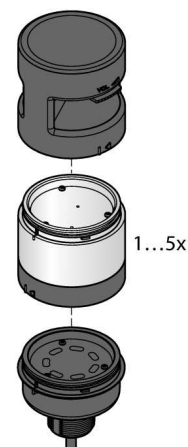

светодиодный индикатор
Модульная сигнальная колонна
Базовый модуль
B-TL70-8

- Пластмассовый корпус, черный
- Степень защиты IP65
- Устойчив к э/м и РЧ излучениям
- Кабель, ПВХ, 2 м, 8-жильн.
- В комплект поставки входит конечный элемент
- Рабочее напряжение: 12...30 В =
- Входы: PNP/NPN
- Настройка при помощи DIP переключателей

Схема подключения

Принцип действия

Многофункциональные башенные индикаторы доступны в различных вариантах. Каждый башенный индикатор может содержать до пяти цветовых сегментов и, опционально, зуммер. Все сегменты настраиваются посредством DIP-переключателей. Доступно 5 цветов: синий (B), зеленый (G), красный (R), желтый (Y) и белый (W), которые можно использовать в сочетании. Компоновку сегментов можно в дальнейшем изменить, а также добавить больше сегментов. С помощью базового модуля выбирается соответствующий порт. Схема подключения показывает конфигурацию контактов для PNP.

Тип	B-TL70-8
Идент. №	3092224
Назначение	Светодиодная индикаторная подсветка башенный индикатор
Рабочий режим для подключения в каскад	по
Корпус	цилиндрический/гладкий
Материал корпуса	Пластмасса, ПК
Соединение	кабель, 8-проводн.
Длина кабеля	2 м
Материал оболочки кабеля	ПВХ
Класс защиты	IP65
Температура окружающей среды	-40...+50 °C
Approvals	Сертификация CE, UL
Рабочее напряжение	12... 30В =
с регулировкой	по