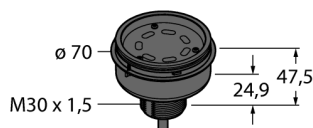

светодиодный индикатор
Модульная сигнальная колонна
Базовый модуль
B-TL70-8

- Пластмассовый корпус, черный
- Степень защиты IP65
- Устойчив к э/м и РЧ излучениям
- Кабель, ПВХ, 2 м, 8-жильн.
- В комплект поставки входит конечный элемент
- Рабочее напряжение: 12...30 В =
- Входы: PNP/NPN
- Настройка при помощи DIP переключателей

Схема подключения

Принцип действия

Многофункциональные башенные индикаторы доступны в различных вариантах. Каждый башенный индикатор может содержать до пяти цветовых сегментов и, опционально, зуммер. Все сегменты настраиваются посредством DIP-переключателей. Доступно 5 цветов: синий (B), зеленый (G), красный (R), желтый (Y) и белый (W), которые можно использовать в сочетании. Компоновку сегментов можно в дальнейшем изменить, а также добавить больше сегментов. С помощью базового модуля выбирается соответствующий порт. Схема подключения показывает конфигурацию контактов для PNP.