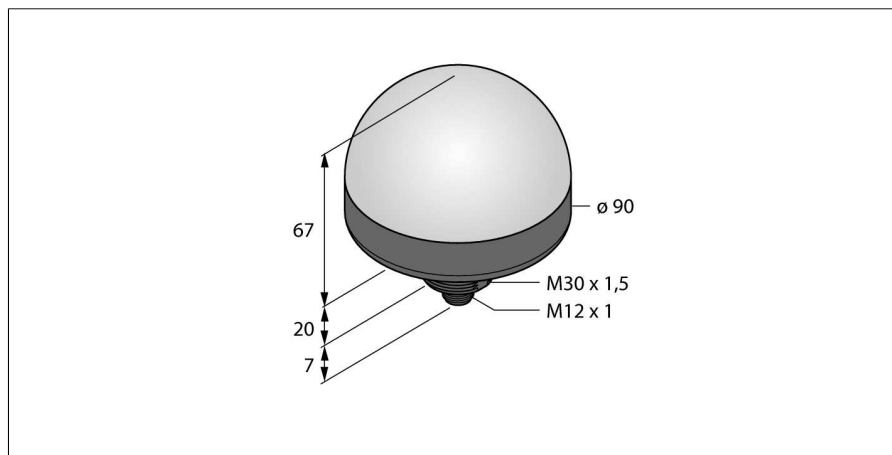

светодиодный индикатор
Маяк
K90LGYRPQ

- Светодиодный дисплей кругового обзора
- Степень защиты IP67
- Внутренняя резьба M30 x 1,5
- M12 x 1, вилка, 5-контактн.
- Полихромный: Зеленый (цвет 1) / Желтый (цвет 2) / Красный (Цвет 3)
- Функция мигания (1,6 Гц) включается посредством функционального входа
- Рабочее напряжение: 12...30 В =
- С индивидуальным управлением
- Входы: PNP

Тип	K90LGYRPQ
Идент. №	3092822
Назначение	Светодиодная индикаторная подсветка
Рабочий режим	точечная подсветка
Корпус	цилиндрический/резьбовой
Материал корпуса	Пластмасса, ПК
Window material	пластмасса, рассеянный
Соединение	разъем, M12 x 1, 5-контакт.
электрическая версия	Постоянный ток
Срок эксплуатации	50000 h
Класс защиты	IP67
Температура окружающей среды	-40...+50 °C
Approvals	Сертификация CE, UL

Установочная арматура

Наименование	Идент. №		Чертеж с размерами
RKC4.5T-2/TEL	6625016	Кабельный соединитель, розетка M12, прямая, 5-конт., длина кабеля: 2 м, материал оболочки: ПВХ, черн.; сертификат cULus; возможны другие длины и материалы кабеля см. www.turck.com	
WKC4.5T-2/TEL	6625028	Соединительный кабель, "мама" M12, угловой, 5-конт., длина кабеля: 2 м, материал оболочки: ПВХ, черн.; сертификат cULus; возможны другие длины и материалы кабеля см. www.turck.com	