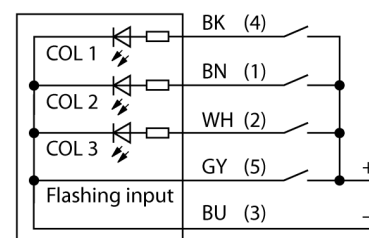

светодиодный индикатор
Маяк
K90LGYRPQ

- Светодиодный дисплей кругового обзора
- Степень защиты IP67
- Внутренняя резьба M30 x 1,5
- M12 x 1, вилка, 5-контактн.
- Полихромный: Зеленый (цвет 1) / Желтый (цвет 2) / Красный (Цвет 3)
- Функция мигания (1,6 Гц) включается посредством функционального входа
- Рабочее напряжение: 12...30 В =
- С индивидуальным управлением
- Входы: PNP

Тип	K90LGYRPQ
Идент. №	3092822
Назначение	Светодиодная индикаторная подсветка
Рабочий режим	точечная подсветка
Корпус	цилиндрический/резьбовой
Материал корпуса	Пластмасса, ПК
Window material	пластмасса, рассеянный
Соединение	разъем, M12 x 1, 5-контакт.
электрическая версия	Постоянный ток
Срок эксплуатации	50000 h
Класс защиты	IP67
Температура окружающей среды	-40...+50 °C
Approvals	Сертификация CE, UL

Рабочее напряжение	12... 30В =
входная мощность	5.7 W
Время отклика	< 75 мс

Тип источника света	зел. желт. красн.
----------------------------	-------------------------

Схема подключения

Принцип действия

Установочная арматура

Наименование	Идент. №		Чертеж с размерами
RKC4.5T-2/TEL	6625016	Кабельный соединитель, розетка M12, прямая, 5-конт., длина кабеля: 2 м, материал оболочки: ПВХ, черн.; сертификат cULus; возможны другие длины и материалы кабеля см. www.turck.com	
WKC4.5T-2/TEL	6625028	Соединительный кабель, "мама" M12, угловой, 5-конт., длина кабеля: 2 м, материал оболочки: ПВХ, черн.; сертификат cULus; возможны другие длины и материалы кабеля см. www.turck.com	