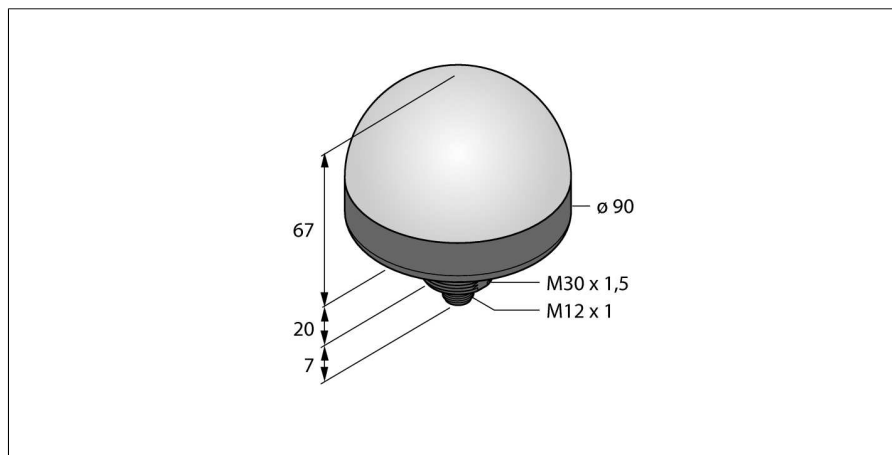

**Светодиодный индикатор**  
**Маяк**  
**K90LBGYPQ**

- Светодиодный дисплей кругового обзора
- Степень защиты IP67
- Внутренняя резьба M30 x 1.5
- M12 x 1, вилка, 8-контактн.
- Полихромный: Синий (цвет 1) / Зеленый (цвет 2) / Желтый (цвет 3) / Красный (цвет 4)
- Функция мигания (1,6 Гц) включается посредством функционального входа
- Рабочее напряжение: 12...30 В =
- С индивидуальным управлением
- Входы: PNP

<b>Тип</b>	K90LBGYPQ
Идент. №	3092823
<b>Назначение</b>	Светодиодная индикаторная подсветка
Рабочий режим	точечная подсветка
Корпус	цилиндрический/резьбовой
Материал корпуса	Пластмасса, ПК
Window material	пластмасса, рассеянный
Соединение	разъем, M12 x 1, 8-контакт.
электрическая версия	Постоянный ток
Срок эксплуатации	50000 h
Класс защиты	IP67
Температура окружающей среды	-40...+50 °C
Approvals	Сертификация CE, UL
<b>Рабочее напряжение</b>	12... 30В =
входная мощность	5.7 W
Время отклика	< 75 мс
<b>Тип источника света</b>	син. зел. желт. красн.

**Установочная арматура**

Наименование	Идент. №		Чертеж с размерами
RKC8T-2/TEL	6625130	Кабельный соединитель, розетка M12, прямая, 8-конт., длина кабеля: 2 м, материал оболочки: ПВХ, цвет оболочки: черный, допуск cULus, соответствие RoHS, класс защиты IP67	
WKC8T-2/TEL	6625133	Соединительный кабель, "мама" M12, угловой, 8-конт., длина кабеля: 2 м, материал оболочки: ПВХ, цвет оболочки: черный, допуск cULus, соответствие RoHS, класс защиты IP67	