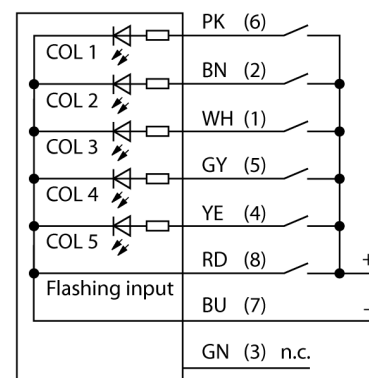

**Светодиодный индикатор**  
**Маяк**  
**K90LBGYPQ**

- Светодиодный дисплей кругового обзора
- Степень защиты IP67
- Внутренняя резьба M30 x 1.5
- M12 x 1, вилка, 8-контактн.
- Полихромный: Синий (цвет 1) / Зеленый (цвет 2) / Желтый (цвет 3) / Красный (цвет 4)
- Функция мигания (1,6 Гц) включается посредством функционального входа
- Рабочее напряжение: 12...30 В =
- С индивидуальным управлением
- Входы: PNP

<b>Тип</b>	K90LBGYPQ
Идент. №	3092823
<b>Назначение</b>	Светодиодная индикаторная подсветка
Рабочий режим	точечная подсветка
Корпус	цилиндрический/резьбовой
Материал корпуса	Пластмасса, ПК
Window material	пластмасса, рассеянный
Соединение	разъем, M12 x 1, 8-контакт.
электрическая версия	Постоянный ток
Срок эксплуатации	50000 h
Класс защиты	IP67
Температура окружающей среды	-40...+50 °C
Approvals	Сертификация CE, UL
<b>Рабочее напряжение</b>	12... 30В =
входная мощность	5.7 W
Время отклика	< 75 мс
<b>Тип источника света</b>	син. зел. желт. красн.

**Схема подключения**

**Принцип действия**

Светодиодный дисплей пригоден для промышленной эксплуатации благодаря конструкции повышенной надежности в исполнении с классом защиты IP67. Светодиодный дисплей горит в период наличия входного сигнала

**Установочная арматура**

Наименование	Идент. №		Чертеж с размерами
RKC8T-2/TEL	6625130	Кабельный соединитель, розетка M12, прямая, 8-конт., длина кабеля: 2 м, материал оболочки: ПВХ, цвет оболочки: черный, допуск cULus, соответствие RoHS, класс защиты IP67	
WKC8T-2/TEL	6625133	Соединительный кабель, "мама" M12, угловой, 8-конт., длина кабеля: 2 м, материал оболочки: ПВХ, цвет оболочки: черный, допуск cULus, соответствие RoHS, класс защиты IP67	