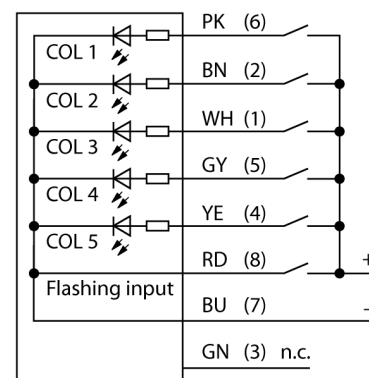

### K90LWBGYPQ

- Светодиодный дисплей кругового обзора
- Степень защиты IP67
- Внутренняя резьба M30 x 1.5
- M12 x 1, вилка, 8-контактн.
- Полихромный: Белый (цвет 1) / Синий (цвет 2) / Зеленый (цвет 3) / Желтый (цвет 4) / Красный (цвет 5)
- Функция мигания (1,6 Гц) включается посредством функционального входа
- Рабочее напряжение: 12...30 В =
- С индивидуальным управлением
- Входы: PNP

<b>Тип</b>	K90LWBGYPQ
Идент. №	3092824
<b>Назначение</b>	Светодиодная индикаторная подсветка
Рабочий режим	точечная подсветка
Корпус	цилиндрический/резьбовой
Материал корпуса	Пластмасса, ПК
Window material	пластмасса, рассеянный
Соединение	разъем, M12 x 1, 8-контакт.
электрическая версия	Постоянный ток
Срок эксплуатации	50000 h
Класс защиты	IP67
Температура окружающей среды	-40...+50 °C
Approvals	Сертификация CE, UL
<b>Рабочее напряжение</b>	12... 30В =
входная мощность	5.7 W
Время отклика	< 75 мс
<b>Тип источника света</b>	белый син. зел. желт. красн.

#### Схема подключения

Установочная арматура

Наименование	Идент. №		Чертеж с размерами
RKC8T-2/TEL	6625130	Кабельный соединитель, розетка M12, прямая, 8-конт., длина кабеля: 2 м, материал оболочки: ПВХ, цвет оболочки: черный, допуск cULus, соответствие RoHS, класс защиты IP67	
WKC8T-2/TEL	6625133	Соединительный кабель, "мама" M12, угловой, 8-конт., длина кабеля: 2 м, материал оболочки: ПВХ, цвет оболочки: черный, допуск cULus, соответствие RoHS, класс защиты IP67	