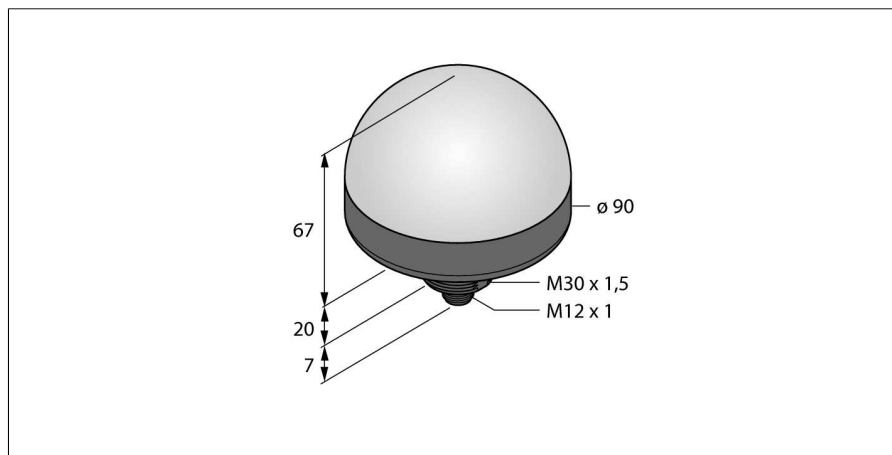

### K90LWBGYPQ

- Светодиодный дисплей кругового обзора
- Степень защиты IP67
- Внутренняя резьба M30 x 1.5
- M12 x 1, вилка, 8-контактн.
- Полихромный: Белый (цвет 1) / Синий (цвет 2) / Зеленый (цвет 3) / Желтый (цвет 4) / Красный (цвет 5)
- Функция мигания (1,6 Гц) включается посредством функционального входа
- Рабочее напряжение: 12...30 В =
- С индивидуальным управлением
- Входы: PNP

Установочная арматура

Наименование	Идент. №		Чертеж с размерами
RKC8T-2/TEL	6625130	Кабельный соединитель, розетка M12, прямая, 8-конт., длина кабеля: 2 м, материал оболочки: ПВХ, цвет оболочки: черный, допуск cULus, соответствие RoHS, класс защиты IP67	
WKC8T-2/TEL	6625133	Соединительный кабель, "мама" M12, угловой, 8-конт., длина кабеля: 2 м, материал оболочки: ПВХ, цвет оболочки: черный, допуск cULus, соответствие RoHS, класс защиты IP67	