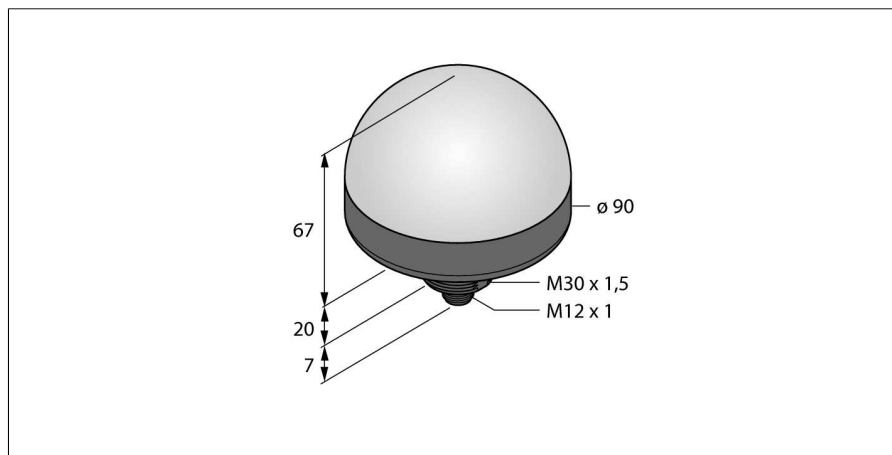

светодиодный индикатор

Маяк

K90TLBGYPQ

- Светодиодный дисплей кругового обзора
- Степень защиты IP67
- Внутренняя резьба M30 x 1.5
- M12 x 1, вилка, 8-контактн.
- Многоцветный: Синий (цвет 1) / Зеленый (цвет 2) / Желтый (цвет 3) / Красный (цвет 4)
- Мигающий режим (1.6 Гц) выбор с помощью функц. входа
- Рабочее напряжение: 12...30 В =
- С индивидуальным управлением
- Входы: PNP

Тип	K90TLBGYPQ
Идент. №	3092835
Назначение	Светодиодная индикаторная подсветка
Рабочий режим	точечная подсветка
Корпус	цилиндрический/резьбовой
Материал корпуса	Пластмасса, ПК
Window material	пластмасса, рассеянный
Соединение	разъем, M12 x 1, 8-контакт.
электрическая версия	Постоянный ток
Срок эксплуатации	50000 h
Класс защиты	IP67
Температура окружающей среды	-40...+50 °C
Approvals	Сертификация CE, UL
Рабочее напряжение	12... 30В =
входная мощность	5.7 W
Время отклика	< 150 мс
Тип источника света	син. зел. желт. красн.

Наименование	Идент. №		Чертеж с размерами
SMB30A	3032723	Монтажный кронштейн, прямоугольный, нерж. сталь, для датчиков с резьбой 30 мм	
SMB30FA	3074005	Montagewinkel; Werkstoff VA 1.4401	
SMB30SC	3052521	Монтажный зажим, PBT черн., для датчиков с резьбой 30 мм, поворотный	

Установочная арматура

Наименование	Идент. №		Чертеж с размерами
RKC8T-2/TEL	6625130	Кабельный соединитель, розетка M12, прямая, 8-конт., длина кабеля: 2 м, материал оболочки: ПВХ, цвет оболочки: черный, допуск cULus, соответствие RoHS, класс защиты IP67	
WKC8T-2/TEL	6625133	Соединительный кабель, "мама" M12, угловой, 8-конт., длина кабеля: 2 м, материал оболочки: ПВХ, цвет оболочки: черный, допуск cULus, соответствие RoHS, класс защиты IP67	