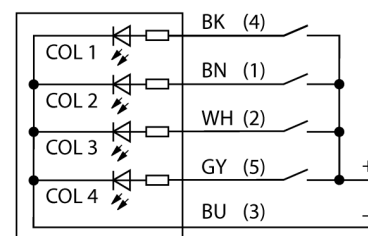

светодиодный индикатор

Маяк

K90TLBGYPQ

- Светодиодный дисплей кругового обзора
- Степень защиты IP67
- Внутренняя резьба M30 x 1.5
- M12 x 1, вилка, 8-контактн.
- Многоцветный: Синий (цвет 1) / Зеленый (цвет 2) / Желтый (цвет 3) / Красный (цвет 4)
- Мигающий режим (1.6 Гц) выбор с помощью функц. входа
- Рабочее напряжение: 12...30 В =
- С индивидуальным управлением
- Входы: PNP

Тип	K90TLBGYPQ
Идент. №	3092835
Назначение	Светодиодная индикаторная подсветка
Рабочий режим	точечная подсветка
Корпус	цилиндрический/резьбовой
Материал корпуса	Пластмасса, ПК
Window material	пластмасса, рассеянный
Соединение	разъем, M12 x 1, 8-контакт.
электрическая версия	Постоянный ток
Срок эксплуатации	50000 h
Класс защиты	IP67
Температура окружающей среды	-40...+50 °C
Approvals	Сертификация CE, UL
Рабочее напряжение	12... 30В =
входная мощность	5.7 W
Время отклика	< 150 мс
Тип источника света	син. зел. желт. красн.

Схема подключения

Принцип действия

Светодиодный дисплей пригоден для промышленной эксплуатации благодаря конструкции повышенной надежности в исполнении с классом защиты IP67. Светодиодный дисплей горит в период наличия входного сигнала

Установочная арматура

Наименование	Идент. №		Чертеж с размерами
RKC8T-2/TEL	6625130	Кабельный соединитель, розетка M12, прямая, 8-конт., длина кабеля: 2 м, материал оболочки: ПВХ, цвет оболочки: черный, допуск cULus, соответствие RoHS, класс защиты IP67	
WKC8T-2/TEL	6625133	Соединительный кабель, "мама" M12, угловой, 8-конт., длина кабеля: 2 м, материал оболочки: ПВХ, цвет оболочки: черный, допуск cULus, соответствие RoHS, класс защиты IP67	