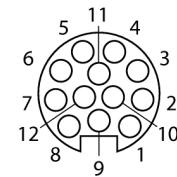

Круглый соединитель, 1 1/8"
Розетка, прямая, под индивидуальные требования
B71121-0/21

- Металлическая соединительная гайка
- Степень защиты IP67
- Винтовые клеммы
- 12-контакт.
- PG21 резьба
- Пучок кабеля 9.0...16.0 мм

Конфигурация клеммника

Тип	B71121-0/21
Идент. №	6601605
Разъем А-стороннее	Разборная розетка, 1 1/8-16 UN, прямой
Количество поля	12
Контакты	латунь, CuZn, золоченный
Подложка контактов	пластмасса, PA, черн.
Ручка	пластмасса, PA, черн.
Соединительная гайка/винт	латунь, CuZn, никелированный
Резьбовое уплотнение	PG21
Внешний диаметр кабеля	мин. 13... 18мм
Тип соединения	клеммник под винт/под зажим
Степень загрязненности	3
Класс защиты	IP67, (привинчены друг к другу)
Электрические характеристики +20 °C	
Напряжение [Umax]	макс. 600 В
Допустимая нагрузка	7 А
сопротивление изоляции	≥ 10 ⁸ Ω
Механические и химические свойства	
температура окружающей среды	
в состоянии покоя	-40 ... 105°C