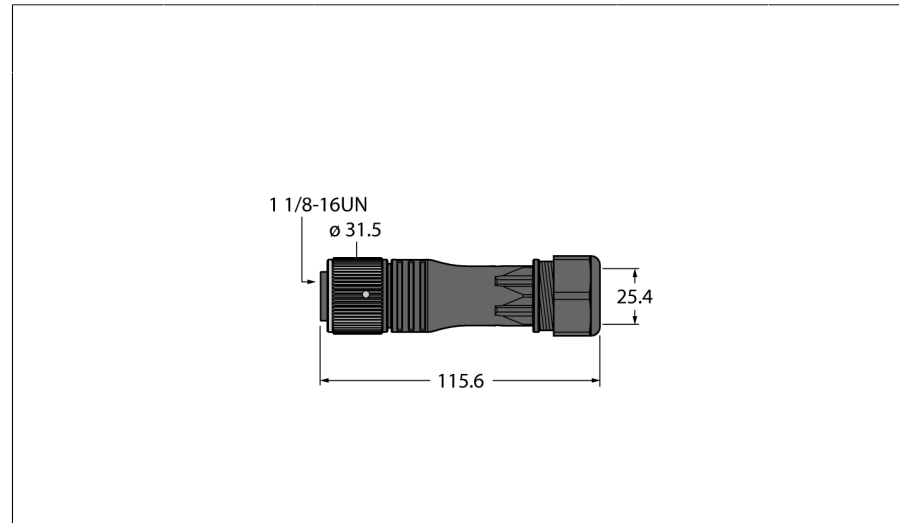

Круглый соединитель, 1 1/8"
Розетка, прямая, под индивидуальные требования
B71121-0/21

- Металлическая соединительная гайка
- Степень защиты IP67
- Винтовые клеммы
- 12-контакт.
- PG21 резьба
- Пучок кабеля 9.0...16.0 мм

Конфигурация клеммника

Тип	B71121-0/21
Идент. №	6601605
Разъем А-стороннее	Разборная розетка, 1 1/8-16 UN, прямой
Количество поля	12
Контакты	латунь, CuZn, золоченный
Подложка контактов	пластмасса, PA, черн.
Ручка	пластмасса, PA, черн.
Соединительная гайка/винт	латунь, CuZn, никелированный
Резьбовое уплотнение	PG21
Внешний диаметр кабеля	мин. 13... 18мм
Тип соединения	клеммник под винт/под зажим
Степень загрязненности	3
Класс защиты	IP67, (привинчены друг к другу)
Электрические характеристики +20 °C	
Напряжение [Umax]	макс. 600 В
Допустимая нагрузка	7 А
сопротивление изоляции	≥ 10 ⁸ Ω
Механические и химические свойства	
температура окружающей среды	
в состоянии покоя	-40 ... 105°C