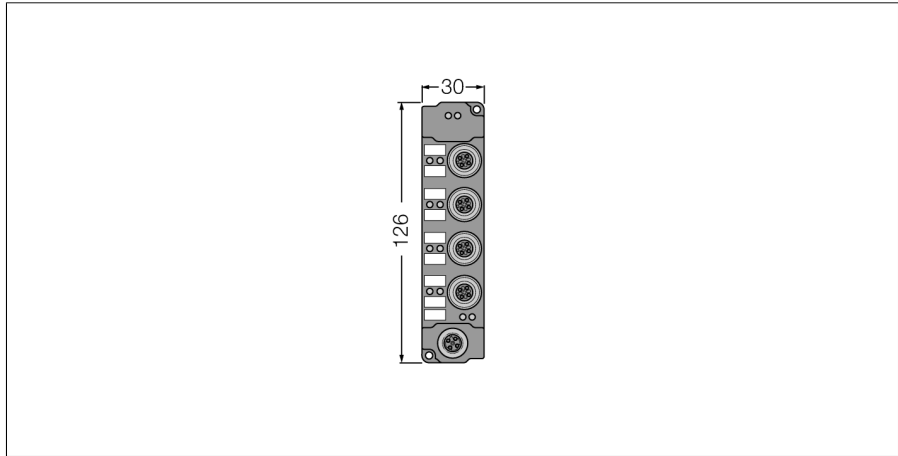

Passive junction boxes
Разветвительная коробка CANopen/DeviceNet
JBBS-57-E411

- Все контакты подключены 1:1.
- Напряжение питания DeviceNet™ между контактами 2 и 3 (11 ... 30 В DC) отображается светодиодом. В CANopen это напряжение питания является опциональным.
- 4-канальный пассивный соединитель
- Степень защиты IP67
- 1 разъем M12
- 4 разъем M12 "мама"

Тип	JBBS-57-E411
Идент. №	6603378
Напряжение питания	11...30 В =
Рабочая температура	0...55°C
Класс защиты	IP67