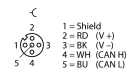

Passive junction boxes
Разветвительная коробка CANopen/DeviceNet
JBBS-57-E411

- Все контакты подключены 1:1.
- Напряжение питания DeviceNet™ между контактами 2 и 3 (11 ... 30 В DC) отображается светодиодом. В CANopen это напряжение питания является опциональным.
- 4-канальный пассивный соединитель
- Степень защиты IP67
- 1 разъем M12
- 4 разъем M12 "мама"