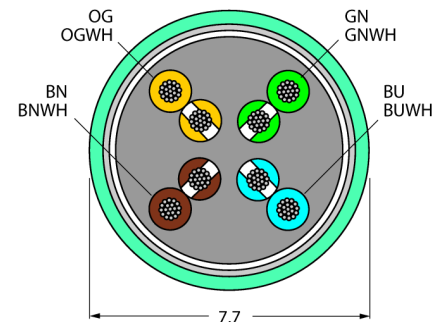

Кабель Industrial Ethernet
Оболочка кабеля TPE
RSS-RSS-841-0,5M

TURCK

Industrial
Automation

- Ethernet-кабель: 8-конт., AWG 24, с экранированием
- Материал оболочки: TPE, цвет: Зеленый
- Диаметр оболочки: 7,7 мм
- Для использования в подвижных треках
- UL сертификат
- "Мама" M12, прямой, 5-конт.
- Вилка M12, прямая, 8-конт.
- Длина кабеля: 0,5 м

Поперечное сечение проводника

Подпись контактов

Конфигурация ПИН-контактов справа

Тип	RSS-RSS-841-0,5M
Идент. №	6603702
Разъем А-стороннее	Вилка, M12 x 1, прямой
Количество поля	8
Контакты	металл, CuZn, золоченный
Подложка контактов	пластмасса, TPU, черн.
Ручка	пластмасса, TPU, черн.
Соединительная гайка/винт	латунь, CuZn, никелированный
Класс защиты	IP67, только в затянутом состоянии
Момент затяжки	0.8 ... 1 Нм (соблюдайте макс. значения!)
Механический срок службы	> 100 Срок службы контактов
Степень загрязненности	3
вилка	Разъем, M12 x 1, прямой
Количество поля	8 pins
Контакты	металл, CuZn, золоченный
Подложка контактов	пластиковый, TPU, черный
Ручка	Пластмасса, TPU, Черн.
Соединительная гайка/винт	латунь, CuZn, никелированный
Класс защиты	IP67, Только при затянутых винтах
Момент затяжки	0.8 ... 1 Нм (соблюдайте макс. значения!)
Механический срок службы	> 100 Срок службы контактов
Степень загрязненности	3
Кабель	841
Вид кабеля	Ethernet
Диаметр кабеля	Ø 7.7мм
Длина кабеля	0.5 м
Оболочка кабеля	TPE, зеленый
Экран	да
Радиус изгиба (гибкое применение)	> 10 x Ø
Изоляция проводников	PE
Цвета провода	WH/BU, WH/BN, BN, OG, WH/GN, WH/OG, BU, GN
Ядро поперечного сечения	8x0.21мм ²
DC устойчивость (петля)	94 /км
Ном. Полное сопротивление	100 (1 MHz) Ω
номинальная электрическая емкость	46 pF/m

Кабель Industrial Ethernet
Оболочка кабеля TPE
RSS-RSS-841-0,5M

TURCK

Industrial
Automation

Напряжение [U_{max}]	макс. 60 В
температура окружающей среды	
в состоянии покоя	-40 ... 80°C
в движении.....	-40 ... 80°C
Сертификаты	UL
отслеживание маршрутов	да
сопротивление UV	да
жироустойчивость	да
Допустимая нагрузка	2 А