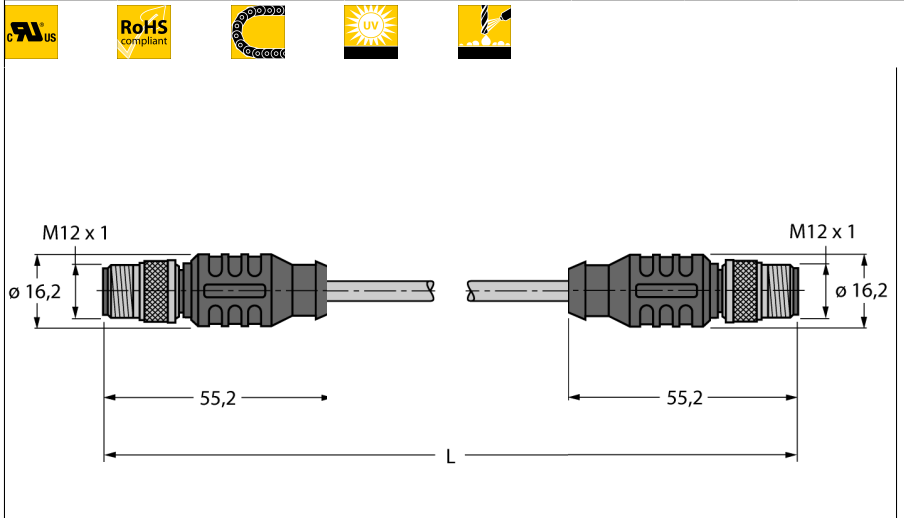

Кабель Industrial Ethernet
Оболочка кабеля TPE
RSS-RSS-841-0,5M

TURCK

Industrial
Automation

- Ethernet-кабель: 8-конт., AWG 24, с экранированием
- Материал оболочки: TPE, цвет: Зеленый
- Диаметр оболочки: 7,7 мм
- Для использования в подвижных треках
- UL сертификат
- "Мама" M12, прямой, 5-конт.
- Вилка M12, прямая, 8-конт.
- Длина кабеля: 0,5 м

Поперечное сечение проводника

Подпись контактов

Конфигурация ПИН-контактов справа

Тип	RSS-RSS-841-0,5M
Идент. №	6603702
Разъем А-стороннее	Вилка, M12 x 1, прямой
Количество поля	8
Контакты	металл, CuZn, золоченный
Подложка контактов	пластмасса, TPU, черн.
Ручка	пластмасса, TPU, черн.
Соединительная гайка/винт	латунь, CuZn, никелированный
Класс защиты	IP67, только в затянутом состоянии
Момент затяжки	0.8 ... 1 Нм (соблюдайте макс. значения!)
Механический срок службы	> 100 Срок службы контактов
Степень загрязненности	3
вилка	Разъем, M12 x 1, прямой
Количество поля	8 pins
Контакты	металл, CuZn, золоченный
Подложка контактов	пластиковый, TPU, черный
Ручка	Пластмасса, TPU, Черн.
Соединительная гайка/винт	латунь, CuZn, никелированный
Класс защиты	IP67, Только при затянутых винтах
Момент затяжки	0.8 ... 1 Нм (соблюдайте макс. значения!)
Механический срок службы	> 100 Срок службы контактов
Степень загрязненности	3
Кабель	841
Вид кабеля	Ethernet
Диаметр кабеля	Ø 7.7мм
Длина кабеля	0.5 м
Оболочка кабеля	TPE, зеленый
Экран	да
Радиус изгиба (гибкое применение)	> 10 x Ø
Изоляция проводников	PE
Цвета провода	WH/BU, WH/BN, BN, OG, WH/GN, WH/OG, BU, GN
Ядро поперечного сечения	8x0.21мм ²
DC устойчивость (петля)	94 /км
Ном. Полное сопротивление	100 (1 MHz) Ω
номинальная электрическая емкость	46 pF/m

Кабель Industrial Ethernet
Оболочка кабеля TPE
RSS-RSS-841-0,5M

TURCK

Industrial
Automation

Напряжение [U_{max}]	макс. 60 В
температура окружающей среды	
в состоянии покоя	-40 ... 80°C
в движении.....	-40 ... 80°C
Сертификаты	UL
отслеживание маршрутов	да
сопротивление UV	да
жироустойчивость	да
Допустимая нагрузка	2 А