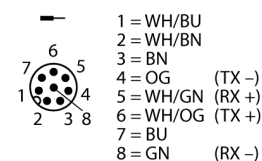

Кабель Industrial Ethernet
Оболочка кабеля TPE
RSS-RSS-841-0,5M

TURCK

Industrial
Automation

- Ethernet-кабель: 8-конт., AWG 24, с экранированием
- Материал оболочки: TPE, цвет: Зеленый
- Диаметр оболочки: 7,7 мм
- Для использования в подвижных треках
- UL сертификат
- "Мама" M12, прямой, 5-конт.
- Вилка M12, прямая, 8-конт.
- Длина кабеля: 0,5 м

Поперечное сечение проводника

Подпись контактов

Конфигурация ПИН-контактов справа

Тип	RSS-RSS-841-0,5M
Идент. №	6603702
Разъем А-стороннее	Вилка, M12 x 1, прямой
Количество поля	8
Контакты	металл, CuZn, золоченный
Подложка контактов	пластмасса, TPU, черн.
Ручка	пластмасса, TPU, черн.
Соединительная гайка/винт	латунь, CuZn, никелированный
Класс защиты	IP67, только в затянутом состоянии
Момент затяжки	0.8 ... 1 Нм (соблюдайте макс. значения!)
Механический срок службы	> 100 Срок службы контактов
Степень загрязненности	3
вилка	Разъем, M12 x 1, прямой
Количество поля	8 pins
Контакты	металл, CuZn, золоченный
Подложка контактов	пластиковый, TPU, черный
Ручка	Пластмасса, TPU, Черн.
Соединительная гайка/винт	латунь, CuZn, никелированный
Класс защиты	IP67, Только при затянутых винтах
Момент затяжки	0.8 ... 1 Нм (соблюдайте макс. значения!)
Механический срок службы	> 100 Срок службы контактов
Степень загрязненности	3
Кабель	841
Вид кабеля	Ethernet
Диаметр кабеля	Ø 7.7мм
Длина кабеля	0.5 м
Оболочка кабеля	TPE, зеленый
Экран	да
Радиус изгиба (гибкое применение)	> 10 x Ø
Изоляция проводников	PE
Цвета провода	WH/BU, WH/BN, BN, OG, WH/GN, WH/OG, BU, GN
Ядро поперечного сечения	8x0.21мм ²
DC устойчивость (петля)	94 /км
Ном. Полное сопротивление	100 (1 MHz) Ω
номинальная электрическая емкость	46 pF/m