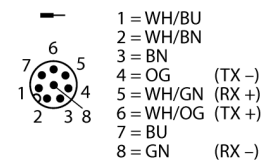

Кабель Industrial Ethernet
Оболочка кабеля TPE
RSS-RSS-841-0,5M

TURCK

Industrial
Automation

- Ethernet-кабель: 8-конт., AWG 24, с экранированием
- Материал оболочки: TPE, цвет: Зеленый
- Диаметр оболочки: 7,7 мм
- Для использования в подвижных треках
- UL сертификат
- "Мама" M12, прямой, 5-конт.
- Вилка M12, прямая, 8-конт.
- Длина кабеля: 0,5 м

Поперечное сечение проводника

Подпись контактов

Конфигурация ПИН-контактов справа

Тип	RSS-RSS-841-0,5M
Идент. №	6603702
Разъем А-стороннее	Вилка, M12 x 1, прямой
Количество поля	8
Контакты	металл, CuZn, золоченный
Подложка контактов	пластмасса, TPU, черн.
Ручка	пластмасса, TPU, черн.
Соединительная гайка/винт	латунь, CuZn, никелированный
Класс защиты	IP67, только в затянутом состоянии
Момент затяжки	0.8 ... 1 Нм (соблюдайте макс. значения!)
Механический срок службы	> 100 Срок службы контактов
Степень загрязненности	3
вилка	Разъем, M12 x 1, прямой
Количество поля	8 pins
Контакты	металл, CuZn, золоченный
Подложка контактов	пластиковый, TPU, черный
Ручка	Пластмасса, TPU, Черн.
Соединительная гайка/винт	латунь, CuZn, никелированный
Класс защиты	IP67, Только при затянутых винтах
Момент затяжки	0.8 ... 1 Нм (соблюдайте макс. значения!)
Механический срок службы	> 100 Срок службы контактов
Степень загрязненности	3
Кабель	841
Вид кабеля	Ethernet
Диаметр кабеля	Ø 7.7мм
Длина кабеля	0.5 м
Оболочка кабеля	TPE, зеленый
Экран	да
Радиус изгиба (гибкое применение)	> 10 x Ø
Изоляция проводников	PE
Цвета провода	WH/BU, WH/BN, BN, OG, WH/GN, WH/OG, BU, GN
Ядро поперечного сечения	8x0.21мм ²
DC устойчивость (петля)	94 /км
Ном. Полное сопротивление	100 (1 MHz) Ω
номинальная электрическая емкость	46 pF/m