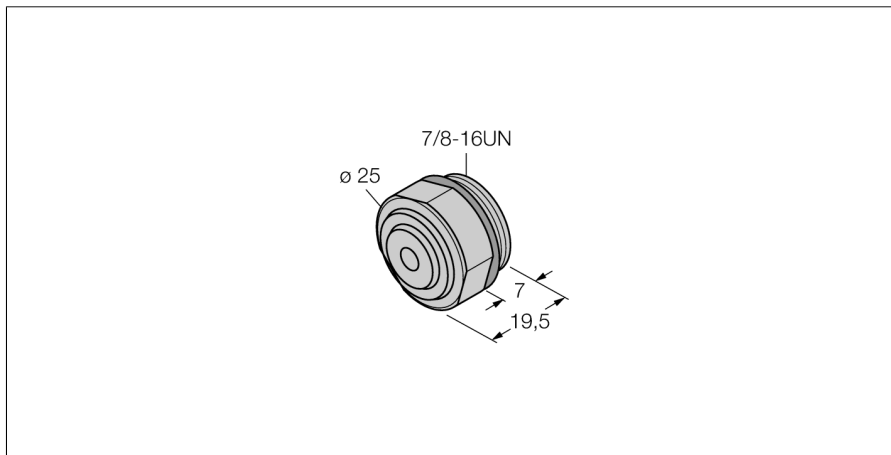

Аксессуары для полевых шин
Крышка 7/8"
RSMV-BC

- крышка из нерж. стали 7/8"
- разъемы
- маслостойкий
- IP67 по IEC 60529/ EN 60529 и Nema 1,3,4,6P

Тип	RSMV-BC
Идент. №	6603783

температура окружающей среды в движении.....	-40 ... 70°C
-------------------------------------------------	--------------