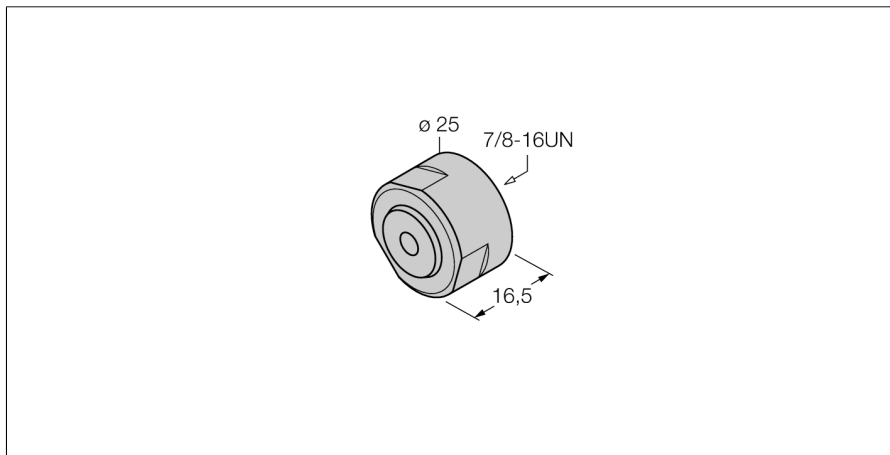

Аксессуары для полевых шин
Крышка 7/8"
RKMV-BC

TURCK

Industrial
Automation

- крышка из нерж. стали 7/8"
- разъем "мама"
- маслостойкий
- IP67 по IEC 60529/ EN 60529 и Nema 1,3,4,6P

Тип	RKMV-BC
Идент. №	6603784