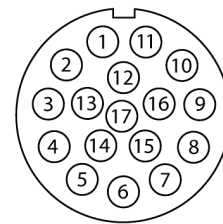

**Круглый разъем M23 x 1
разборный разъем "мама", угловой
FW-M23KU17O-W-CP-ME-SH-14.5**

- **Металлический корпус**
- **Экранируемый**
- **Степень защиты IP67**
- **С контактами под обжимку**
- **17-контакт.**
- **Кабельный ввод: 7.7...14.5 мм**

Конфигурация клеммника

Тип	FW-M23KU17O-W-CP-ME-SH-14.5
Идент. №	6604066

Разъем А-стороннее	Разборная розетка, M23 x 1, угловой
Количество поля	17
Контакты	латунь, CuZn, золоченный
Подложка контактов	пластмасса, PBT, серый
Ручка	металл, CuZn, никелированный
Соединительная гайка/винт	латунь, CuZn, никелированный
Уплотнитель	пластмасса, FPM/FKM
Внешний диаметр кабеля	мин. 7.7... 14.5мм
Поперечное сечение проводника/прижимная способность	0.25...1мм ²
Тип соединения	Обжимное соединение
Механический срок службы	> 500 Срок службы контактов
Степень загрязненности	3
Класс защиты	IP67, (привинчены друг к другу)

Электрические характеристики +20 °C	
Напряжение [Umax]	макс. 125 В
Допустимая нагрузка	9 А
сопротивление изоляции	≥ 10 ⁸ Ω
Прямое сопротивление	≤ 5 мОм

Механические и химические свойства	
температура окружающей среды в состоянии покоя	-40 ... 125°C