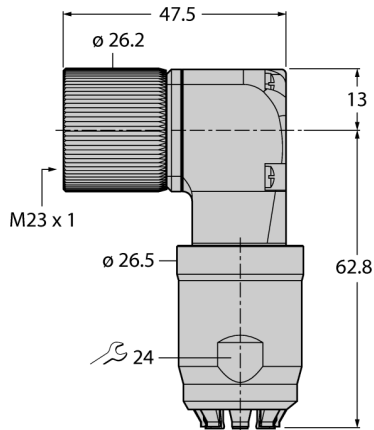

**Круглый разъем M23 x 1
разборный разъем "мама", угловой
FW-M23KU17O-W-CP-ME-SH-14.5**

- **Металлический корпус**
- **Экранируемый**
- **Степень защиты IP67**
- **С контактами под обжимку**
- **17-контакт.**
- **Кабельный ввод: 7.7...14.5 мм**

Конфигурация клеммника

Тип	FW-M23KU17O-W-CP-ME-SH-14.5
Идент. №	6604066

Разъем А-стороннее	Разборная розетка, M23 x 1, угловой
Количество поля	17
Контакты	латунь, CuZn, золоченный
Подложка контактов	пластмасса, PBT, серый
Ручка	металл, CuZn, никелированный
Соединительная гайка/винт	латунь, CuZn, никелированный
Уплотнитель	пластмасса, FPM/FKM
Внешний диаметр кабеля	мин. 7.7... 14.5мм
Поперечное сечение проводника/прижимная способность	0.25...1мм ²
Тип соединения	Обжимное соединение
Механический срок службы	> 500 Срок службы контактов
Степень загрязненности	3
Класс защиты	IP67, (привинчены друг к другу)

Электрические характеристики +20 °C	
Напряжение [Umax]	макс. 125 В
Допустимая нагрузка	9 А
сопротивление изоляции	≥ 10 ⁸ Ω
Прямое сопротивление	≤ 5 мОм

Механические и химические свойства	
температура окружающей среды в состоянии покоя	-40 ... 125°C