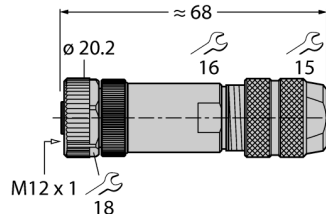

**Круглый разъем M12 x 1
Розетка, прямая, под индивидуальные требования
FW-M12KU5W-G-ZF-ME-SH-9**

- Для использования в сетях PROFIBUS-DP
- до 12 Мбит/с
- Экранирование пружинной спиралью
- В-код
- Металлический корпус
- Зажимные клеммы
- 5-контакт.
- Резьба M18 x 1, метр.
- Диаметр кабеля 7.0...9.0 мм

Конфигурация клеммника

Тип	FW-M12KU5W-G-ZF-ME-SH-9
Идент. №	6604210

Разъем А-стороннее	Разборная розетка, M12 x 1, прямой
Количество поля	5
Контакты	металл, CuZn, золоченный
Подложка контактов	пластмасса, PA, черн.
Ручка	металл, GD-Zn, никелированный
Соединительная гайка/винт	цинк, GD-Zn, никелированный
Уплотнитель	пластмасса
Резбовое уплотнение	M18x1
Внешний диаметр кабеля	мин. 7... 9мм
Поперечное сечение проводника/прижимная способность	0.14...0.75мм ²
Тип соединения	технология соединения пружины растяжения
Механический срок службы	> 100 Срок службы контактов
Степень загрязненности	3
Класс защиты	IP67, (привинчены друг к другу)

Экран	да
--------------	----

Электрические характеристики +20 °C	
Напряжение [U _{max}]	макс. 125 В
Допустимая нагрузка	4 А
сопротивление изоляции	≥ 10 ⁹ Ω
Прямое сопротивление	≤ 5 МОм

Механические и химические свойства	
температура окружающей среды	
в состоянии покоя	-40 ... 85°C