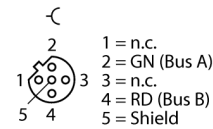

**Круглый разъем M12 x 1
Розетка, прямая, под индивидуальные требования
FW-M12KU5W-G-ZF-ME-SH-9**

- Для использования в сетях PROFIBUS-DP
- до 12 Мбит/с
- Экранирование пружинной спиралью
- В-код
- Металлический корпус
- Зажимные клеммы
- 5-контакт.
- Резьба M18 x 1, метр.
- Диаметр кабеля 7.0...9.0 мм

Конфигурация клеммника

Тип	FW-M12KU5W-G-ZF-ME-SH-9
Идент. №	6604210

Разъем А-стороннее	Разборная розетка, M12 x 1, прямой
Количество поля	5
Контакты	металл, CuZn, золоченный
Подложка контактов	пластмасса, PA, черн.
Ручка	металл, GD-Zn, никелированный
Соединительная гайка/винт	цинк, GD-Zn, никелированный
Уплотнитель	пластмасса
Резбовое уплотнение	M18x1
Внешний диаметр кабеля	мин. 7... 9мм
Поперечное сечение проводника/прижимная способность	0.14...0.75мм ²
Тип соединения	технология соединения пружины растяжения
Механический срок службы	> 100 Срок службы контактов
Степень загрязненности	3
Класс защиты	IP67, (привинчены друг к другу)