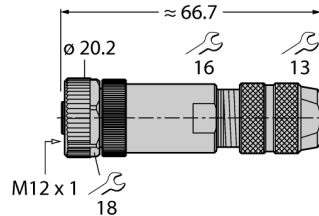

Круглый разъем M12 x 1

Розетка, прямая, под индивидуальные требования

FW-M12KU5D-G-SB-ME-SH-8

- Для применения в сети Ethernet
- Экранирование пружинной спиралью
- D-код
- Металлический корпус
- Винтовые клеммы
- 4-контакт.
- Ввод кабеля 6,0...8,0 мм
- Сертификация: UL

Конфигурация клеммника

Тип	FW-M12KU5D-G-SB-ME-SH-8
Идент. №	6604219
Разъем А-стороннее	Разборная розетка, M12 x 1, прямой
Количество поля	4
Контакты	металл, CuZn, золоченный
Подложка контактов	пластмасса, PA, черн.
Ручка	металл, GD-Zn, никелированный
Соединительная гайка/винт	цинк, GD-Zn, никелированный
Уплотнитель	пластмасса
Внешний диаметр кабеля	мин. 6... 8мм
Поперечное сечение проводника/прижимная способность	0.14...0.75мм ²
Тип соединения	клеммник под винт/под зажим
Механический срок службы	> 100 Срок службы контактов
Степень загрязненности	3
Класс защиты	IP67, (привинчены друг к другу)
Экран	да
Электрические характеристики +20 °C	
Напряжение [U _{max}]	макс. 125 В
Допустимая нагрузка	4 А
сопротивление изоляции	≥ 10 ⁸ Ω
Прямое сопротивление	≤ 3 мОм
Механические и химические свойства	
температура окружающей среды	
в состоянии покоя	-25 ... 85°C