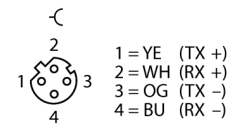

Круглый разъем M12 x 1

Розетка, прямая, под индивидуальные требования

FW-M12KU5D-G-SB-ME-SH-8

- Для применения в сети Ethernet
- Экранирование пружинной спиралью
- D-код
- Металлический корпус
- Винтовые клеммы
- 4-контакт.
- Ввод кабеля 6,0...8,0 мм
- Сертификация: UL

Конфигурация клеммника

Тип	FW-M12KU5D-G-SB-ME-SH-8
Идент. №	6604219
Разъем А-стороннее	Разборная розетка, M12 x 1, прямой
Количество поля	4
Контакты	металл, CuZn, золоченный
Подложка контактов	пластмасса, PA, черн.
Ручка	металл, GD-Zn, никелированный
Соединительная гайка/винт	цинк, GD-Zn, никелированный
Уплотнитель	пластмасса
Внешний диаметр кабеля	мин. 6... 8мм
Поперечное сечение проводника/прижимная способность	0.14...0.75мм ²
Тип соединения	клеммник под винт/под зажим
Механический срок службы	> 100 Срок службы контактов
Степень загрязненности	3
Класс защиты	IP67, (привинчены друг к другу)
Экран	да
Электрические характеристики +20 °C	
Напряжение [U _{max}]	макс. 125 В
Допустимая нагрузка	4 А
сопротивление изоляции	≥ 10 ⁸ Ω
Прямое сопротивление	≤ 3 мОм
Механические и химические свойства	
температура окружающей среды	
в состоянии покоя	-25 ... 85°C