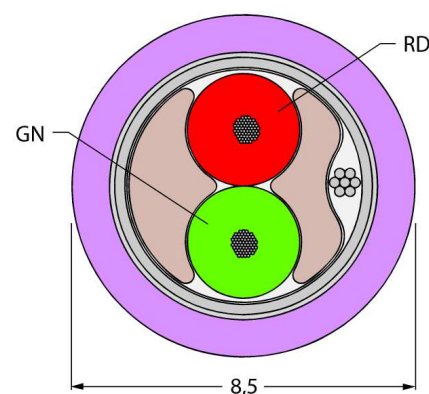

- PROFIBUS кабель: AWG 22/1
- Оболочка ПВХ, фиол.
- Диаметр оболочки, 8.5 мм
- UL сертификат
- Open end
- Open end
- Длина кабеля: 30 м

Поперечное сечение проводника

Тип	KABEL455-30M
Идент. №	6604284
Количество поля	2
Кабель	455
Вид кабеля	профибас DP
Диаметр кабеля	Ø 8.5 +/-0.15мм
Длина кабеля	30м
Оболочка кабеля	PVC, пурпурный
Экран	алюминиевая фольга, медная оплетка
Радиус изгиба (стационарная установка)	> 5 x Ø
Радиус изгиба (гибкое применение)	> 15 x Ø
Изоляция проводников	PE
Цвета провода	GN, RD
Ядро поперечного сечения	2x0.34мм ²
Порядок проводов литцендрата	19x0.15 мм
DC устойчивость (петля)	50 /км
Ном. Полное сопротивление	150 (1 MHz) Ω
номинальная электрическая емкость	29.53 pF/m
Напряжение [Umax]	макс. 300 В
температура окружающей среды	
в состоянии покоя	-40 ... 80°C
в движении.....	-40 ... 80°C
Сертификаты	UL, CSA
отслеживание маршрутов	нет
сопротивление UV	да
жироустойчивость	нет
огнестойкий	да
безгалогенный	нет
Допустимая нагрузка	4 А