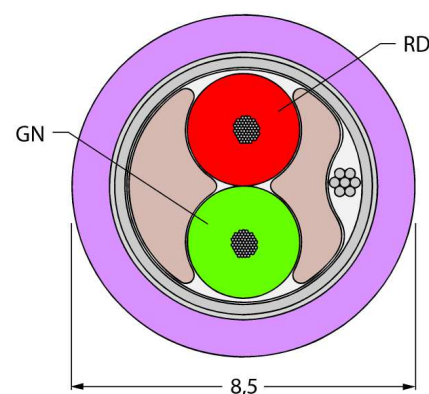

- PROFIBUS кабель: AWG 22/1
- Оболочка ПВХ, фиол.
- Диаметр оболочки, 8.5 мм
- UL сертификат
- Open end
- Open end
- Длина кабеля: 150 м

Поперечное сечение проводника

Тип	KABEL455-150M
Идент. №	6604286
Количество поля	2
Кабель	455
Вид кабеля	профибас DP
Диаметр кабеля	Ø 8.5 +/-0.15мм
Длина кабеля	150 м
Оболочка кабеля	PVC, пурпурный
Экран	алюминиевая фольга, медная оплетка
Радиус изгиба (стационарная установка)	> 5 x Ø
Радиус изгиба (гибкое применение)	> 15 x Ø
Изоляция проводников	PE
Цвета провода	GN, RD
Ядро поперечного сечения	2x0.34мм ²
Порядок проводов литцендрата	19x0.15 мм
DC устойчивость (петля)	50 /км
Ном. Полное сопротивление	150 (1 MHz) Ω
номинальная электрическая емкость	29.53 pF/m
Напряжение [Umax]	макс. 250 В
температура окружающей среды	
в состоянии покоя	-40 ... 80°C
в движении.....	-40 ... 80°C
Сертификаты	UL, CSA
отслеживание маршрутов	нет
сопротивление UV	да
жироустойчивость	нет
огнестойкий	да
безгалогенный	нет
Допустимая нагрузка	4 А