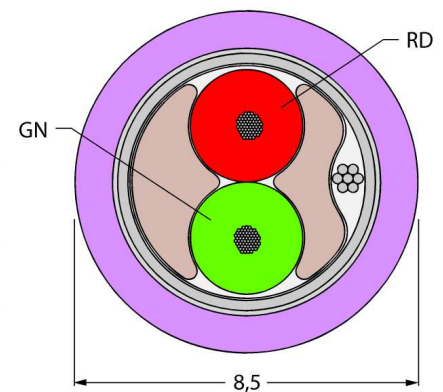

- PROFIBUS кабель: AWG 22/1
- Оболочка ПВХ, фиол.
- Диаметр оболочки, 8.5 мм
- UL сертификат
- Open end
- Open end
- Длина кабеля: 300 м

Поперечное сечение проводника

Тип	KABEL455-300M
Идент. №	6604288
Количество поля	2
Кабель	455
Вид кабеля	профибас DP
Диаметр кабеля	Ø 8.5 +/-0.15мм
Длина кабеля	300 м
Оболочка кабеля	PVC, пурпурный
Экран	алюминиевая фольга, медная оплетка
Радиус изгиба (стационарная установка)	> 5 x Ø
Радиус изгиба (гибкое применение)	> 15 x Ø
Изоляция проводников	PE
Цвета провода	GN, RD
Ядро поперечного сечения	2x0.34мм ²
Порядок проводов литцендрата	19x0.15 мм
DC устойчивость (петля)	50 /км
Ном. Полное сопротивление	150 (1 MHz) Ω
номинальная электрическая емкость	29.53 pF/m
Напряжение [Umax]	макс. 250 В
температура окружающей среды	
в состоянии покоя	-40 ... 80°C
в движении.....	-40 ... 80°C
Сертификаты	UL, CSA
отслеживание маршрутов	нет
сопротивление UV	да
жироустойчивость	нет
огнестойкий	да
безгалогенный	нет
Допустимая нагрузка	4 А