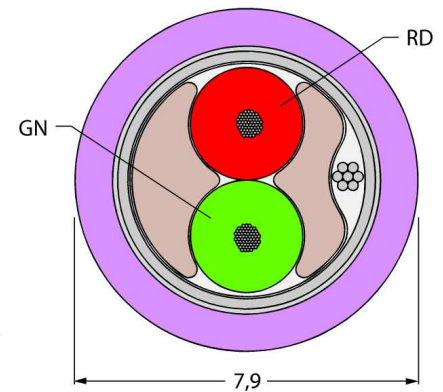

- Материал оболочки: ПУР, 2 x 22 AWG
- Цвет оболочки: фиолетовый
- UL сертификат
- Open end
- Open end
- Длина кабеля: 30 м

Поперечное сечение проводника

Тип	KABEL456-30M
Идент. №	6604291
Количество поля	2
Кабель	456
Вид кабеля	профибас DP
Диаметр кабеля	Ø 7.9 +/-0.30мм
Длина кабеля	30 м
Оболочка кабеля	PUR, пурпурный
Экран	алюминиевая фольга, медная оплетка
Радиус изгиба (стационарная установка)	> 5 x Ø
Радиус изгиба (гибкое применение)	> 15 x Ø
Изоляция проводников	PE
Цвета провода	GN, RD
Ядро поперечного сечения	2x0.34мм ²
Порядок проводов литцендрата	19x0.15 мм
DC устойчивость (петля)	50 /км
Ном. Полное сопротивление	150 (1 MHz) Ω
номинальная электрическая емкость	29.53 pF/m
Напряжение [Umax]	макс. 250 В
температура окружающей среды	
в состоянии покоя	-40 ... 80°C
в движении.....	-40 ... 80°C
Сертификаты	UL, CSA
отслеживание маршрутов	нет
сопротивление UV	да
огнестойкий	да
безгалогенный	нет
Допустимая нагрузка	4 А