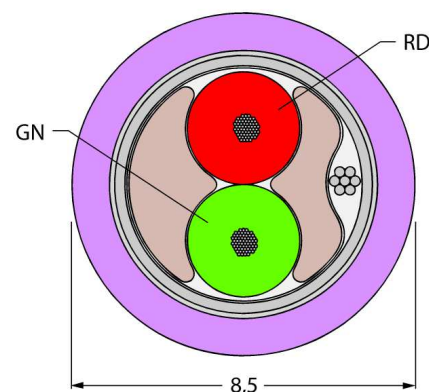

- Материал оболочки: ПУР
- Цвет оболочки: фиолетовый
- Предназначены для использования в подвижных треках
- UL сертификат
- Класс защиты: IP67
- Open end
- Open end
- Длина кабеля: 30 м

**Поперечное сечение проводника**

<b>Тип</b>	KABEL458-30M
<b>Идент. №</b>	6604298
<b>Количество поля</b>	2
<b>Кабель</b>	458
Вид кабеля	профибас DP
Диаметр кабеля	Ø 8.5 +/-0.30мм
Длина кабеля	30 м
Оболочка кабеля	PUR, пурпурный
Экран	алюминиевая фольга, медная оплетка
Радиус изгиба (стационарная установка)	> 5 x Ø
Радиус изгиба (гибкое применение)	> 15 x Ø
Изоляция проводников	PE
Цвета провода	GN, RD
Ядро поперечного сечения	2x0.34мм <sup>2</sup>
Порядок проводов литцендрата	65x0.079 мм
DC устойчивость (петля)	50 /км
Ном. Полное сопротивление	150 (1MHz) Ω
номинальная электрическая емкость	29.53 pF/m
<b>Напряжение [Umax]</b>	макс. 250 В
температура окружающей среды	
в состоянии покоя	-40 ... 80°C
в движении.....	-40 ... 60°C
Сертификаты	UL, CSA
отслеживание маршрутов	да
сопротивление UV	да
огнестойкий	да
безгалогенный	нет
Допустимая нагрузка	4 А