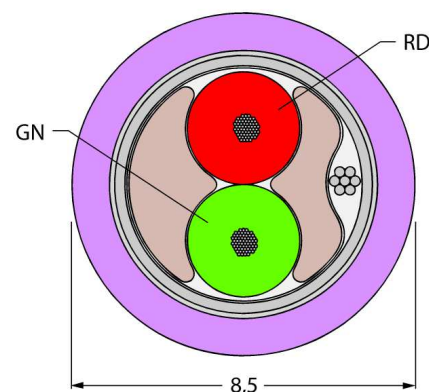

- Материал оболочки: ПУР
- Цвет оболочки: фиолетовый
- Предназначены для использования в подвижных треках
- UL сертификат
- Класс защиты: IP67
- Open end
- Open end
- Длина кабеля: 150 м

Поперечное сечение проводника

| | |
|--|------------------------------------|
| Тип | KABEL458-150M |
| Идент. № | 6604300 |
| Количество поля | 2 |
| Кабель | 458 |
| Вид кабеля | профибас DP |
| Диаметр кабеля | Ø 8.5 +/-0.30мм |
| Длина кабеля | 150 м |
| Оболочка кабеля | PUR, пурпурный |
| Экран | алюминиевая фольга, медная оплетка |
| Радиус изгиба (стационарная установка) | > 5 x Ø |
| Радиус изгиба (гибкое применение) | > 15 x Ø |
| Изоляция проводников | PE |
| Цвета провода | GN, RD |
| Ядро поперечного сечения | 2x0.34мм ² |
| Порядок проводов литцендрата | 65x0.079 мм |
| DC устойчивость (петля) | 50 /км |
| Ном. Полное сопротивление | 150 (1MHz) Ω |
| номинальная электрическая емкость | 29.53 pF/m |
| Напряжение [Umax] | макс. 250 В |
| температура окружающей среды | |
| в состоянии покоя | -40 ... 80°C |
| в движении..... | -40 ... 60°C |
| Сертификаты | UL, CSA |
| отслеживание маршрутов | да |
| сопротивление UV | да |
| огнестойкий | да |
| безгалогенный | нет |
| Допустимая нагрузка | 4 А |