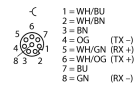

**Аксессуары для полевых шин**  
**Настенный, проходной.**  
**BIC-84-E424**

- 4-сторонний, настенный, проходной
- 8-полярный, M12(IP67)
- RJ45 (IP20)

Тип	BIC-84-E424
Идент. №	6604474
<b>Разъем А-стороннее</b>	Розетка, M12 x 1
Количество поля	4
Класс защиты	IP67