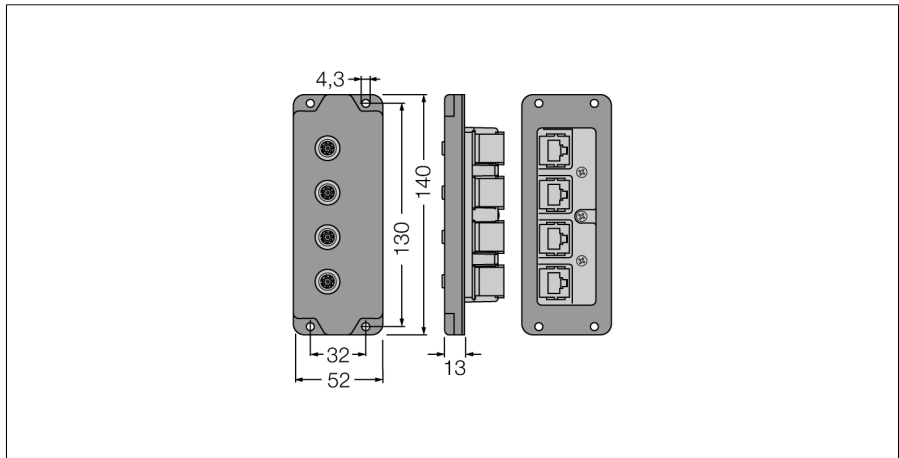

**Аксессуары для полевых шин**  
**Настенный, проходной.**  
**BIC-84-E424**

- 4-сторонний, настенный, проходной
- 8-полярный, M12(IP67)
- RJ45 (IP20)

Тип	BIC-84-E424
Идент. №	6604474
<b>Разъем А-стороннее</b>	Розетка, M12 x 1
Количество поля	4
Класс защиты	IP67