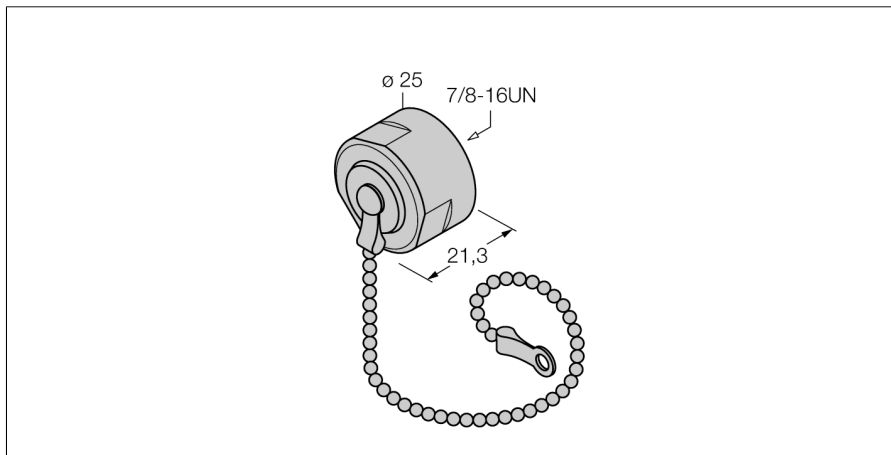

Аксессуары для полевых шин
Крышка 7/8"
RKMV-CCO

- крышка из нерж. стали 7/8"
- разъем "мама"
- маслостойкий
- IP67 по IEC 60529/ EN 60529 и Nema 1,3,4,6P
- с цепью, прибл. 210 мм, откр. застежка

Тип
Идент. №