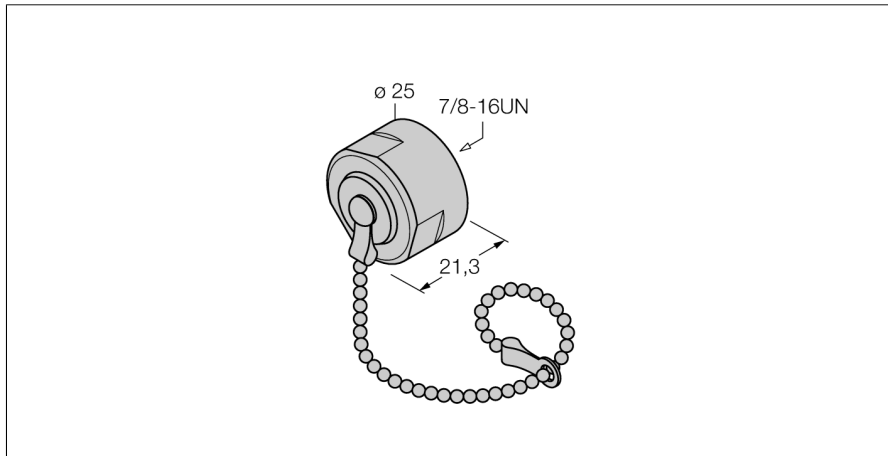

**Аксессуары для полевых шин**  
**Крышка 7/8"**  
**RKMV-CCC**

- крышка из нерж. стали 7/8"
- разъем "мама"
- маслостойкий
- IP67 по IEC 60529/ EN 60529 и Nema 1,3,4,6P
- с цепью, прибл. 210 мм

Тип	RKMV-CCC
Идент. №	6604488