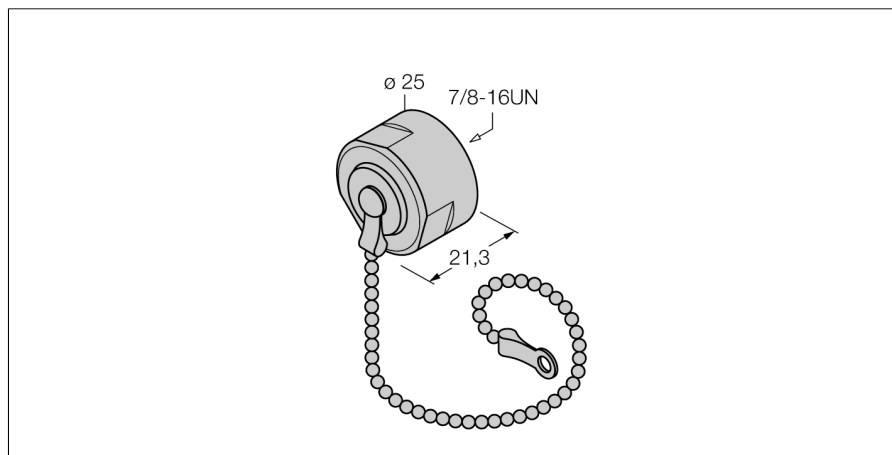

Аксессуары для полевых шин
Крышка 7/8"
RSMV-CCO

TURCK

Industrial
Automation

- крышка из нерж. стали 7/8"
- разъемы
- маслостойкий
- IP67 по IEC 60529/ EN 60529 и Nema 1,3,4,6P
- с цепью, прибл. 210 мм, откр. застежка