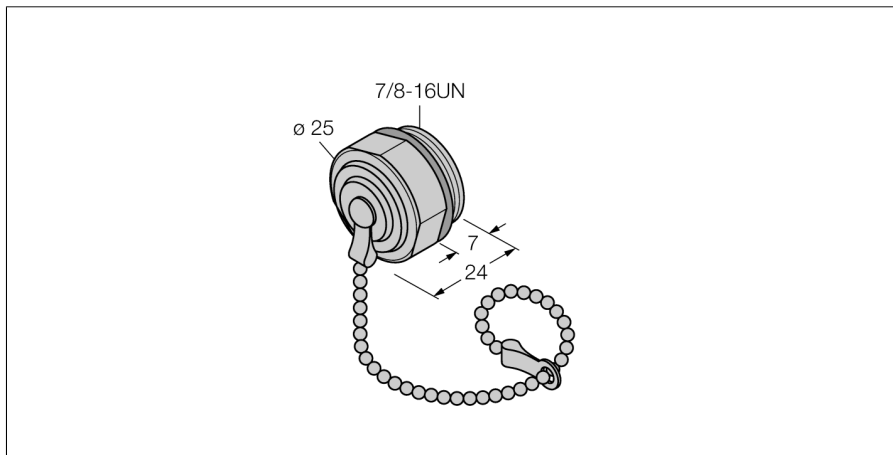

**Аксессуары для полевых шин**  
**Крышка 7/8"**  
**RSMV-CCC**

- крышка из нерж. стали 7/8"
- разъемы
- маслостойкий
- IP67 по IEC 60529/ EN 60529 и Nema 1,3,4,6P
- с цепью, прибл. 210 мм

Тип	RSMV-CCC
Идент. №	6604490