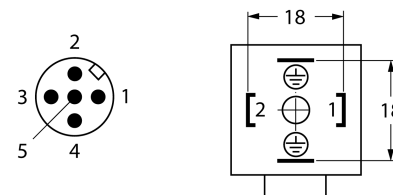

## Разъем клапана, тип А адаптер для подключения клапана - M12x1 вилка VAS22-L-FS5.31

- 2-контактн. + PE, с перемычкой
- В соответствии с DIN EN 175301-803
- Соответствие директиве RoHS
- Степени защиты IP67 и IP69K
- Без защитной цепи

### схема

<b>Тип</b>	VAS22-L-FS5.31
<b>Идент. №</b>	6606580
<b>Разъем А-стороннее</b>	Переходник, тип конструкции А, разъем M12 x 1
Количество поля	2+PE, PE перемычка
Контакты	металл, CuSn, посеребренный
Подложка контактов	пластмасса, PA, черн.
Ручка	пластмасса, TPU, черн./прозрач.
Уплотнитель	пластмасса, TPU
Индикатор состояния переключения	LED желтый / желтый
Механический срок службы	> 100 Срок службы контактов
Степень загрязненности	3
Класс защиты	IP67, IP69K, (монтировано)
<b>Электрические характеристики +20 °C</b>	
Напряжение [U <sub>max</sub> ]	макс. 24 В
Допустимая нагрузка	4 А
сопротивление изоляции	≥ 10 <sup>9</sup> Ω
<b>Механические и химические свойства</b>	
температура окружающей среды	
в состоянии покоя	-30 ... 90°C