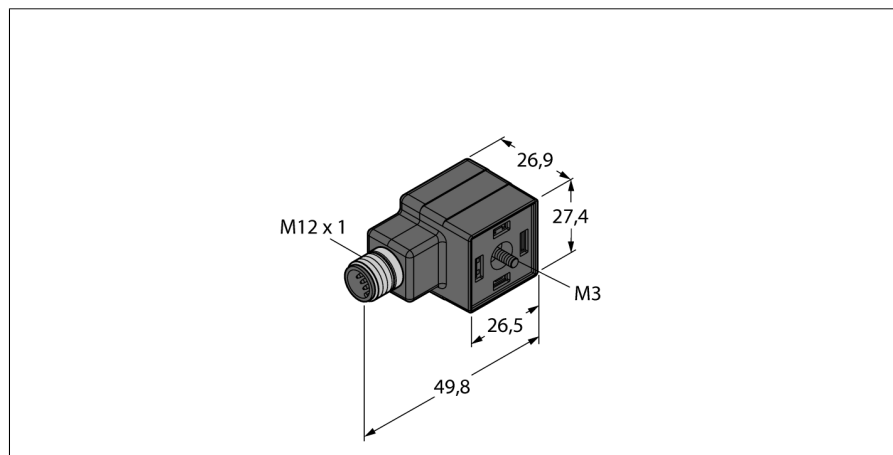

## Разъем клапана, тип А адаптер для подключения клапана - M12x1 вилка VAS22-L-FS5.31

- 2-контактн. + PE, с перемычкой
- В соответствии с DIN EN 175301-803
- Соответствие директиве RoHS
- Степени защиты IP67 и IP69K
- Без защитной цепи

### схема

<b>Тип</b>	VAS22-L-FS5.31
<b>Идент. №</b>	6606580
<b>Разъем А-стороннее</b>	Переходник, тип конструкции А, разъем M12 x 1
Количество поля	2+PE, PE перемычка
Контакты	металл, CuSn, посеребренный
Подложка контактов	пластмасса, PA, черн.
Ручка	пластмасса, TPU, черн./прозрач.
Уплотнитель	пластмасса, TPU
Индикатор состояния переключения	LED желтый / желтый
Механический срок службы	> 100 Срок службы контактов
Степень загрязненности	3
Класс защиты	IP67, IP69K, (монтировано)
<b>Электрические характеристики +20 °C</b>	
Напряжение [U <sub>max</sub> ]	макс. 24 В
Допустимая нагрузка	4 А
сопротивление изоляции	≥ 10 <sup>9</sup> Ω
<b>Механические и химические свойства</b>	
температура окружающей среды	
в состоянии покоя	-30 ... 90°C