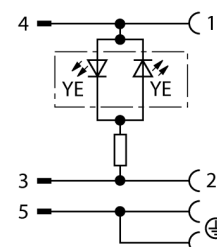

## Разъем клапана, тип А адаптер для подключения клапана - M12x1 вилка VAS22-L-FS5.31

- 2-контактн. + PE, с перемычкой
- В соответствии с DIN EN 175301-803
- Соответствие директиве RoHS
- Степени защиты IP67 и IP69K
- Без защитной цепи

### схема

<b>Тип</b>	VAS22-L-FS5.31
<b>Идент. №</b>	6606580
<b>Разъем А-стороннее</b>	Переходник, тип конструкции А, разъем M12 x 1
Количество поля	2+PE, PE перемычка
Контакты	металл, CuSn, посеребренный
Подложка контактов	пластмасса, PA, черн.
Ручка	пластмасса, TPU, черн./прозрач.
Уплотнитель	пластмасса, TPU
Индикатор состояния переключения	LED желтый / желтый
Механический срок службы	> 100 Срок службы контактов
Степень загрязненности	3
Класс защиты	IP67, IP69K, (монтировано)
<b>Электрические характеристики +20 °C</b>	
Напряжение [U <sub>max</sub> ]	макс. 24 В
Допустимая нагрузка	4 А
сопротивление изоляции	≥ 10 <sup>9</sup> Ω
<b>Механические и химические свойства</b>	
температура окружающей среды	
в состоянии покоя	-30 ... 90°C