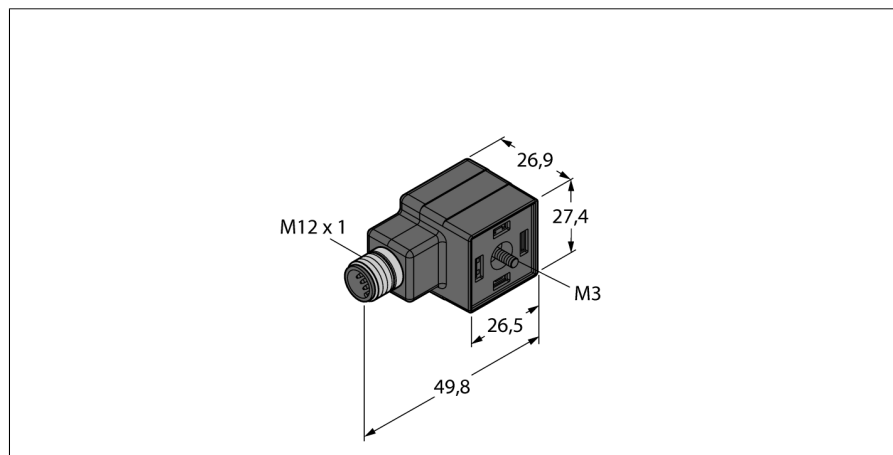

Разъем клапана, тип А адаптер для подключения клапана - M12x1 вилка VAS22-A-FS5.31

- 2-контактн. + PE, с перемычкой
- В соответствии с DIN EN 175301-803
- Соответствие директиве RoHS
- Степени защиты IP67 и IP69K
- Без защитной цепи
- Без светодиода

Конфигурация контактов:

схема

Тип	VAS22-A-FS5.31
Идент. №	6606582
Разъем А-стороннее	Переходник, тип конструкции А, разъем M12 x 1
Количество поля	2+PE, PE перемычка
Контакты	металл, CuSn, посеребренный
Подложка контактов	пластмасса, CuSn, черн.
Ручка	пластмасса, TPU, черн./прозрач.
Уплотнитель	пластмасса, TPU
Механический срок службы	> 100 Срок службы контактов
Степень загрязненности	3
Класс защиты	IP67, IP69K, (монтировано)
Электрические характеристики +20 °C	
Напряжение [Umax]	макс. 60 В
Допустимая нагрузка	4 А
сопротивление изоляции	≥ 10 ⁸ Ω
Механические и химические свойства	
температура окружающей среды	
в состоянии покоя	-30 ... 90°C