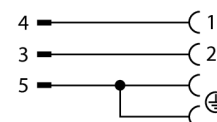

Разъем клапана, тип А адаптер для подключения клапана - M12x1 вилка VAS22-A-FS5.31

- 2-контактн. + PE, с перемычкой
- В соответствии с DIN EN 175301-803
- Соответствие директиве RoHS
- Степени защиты IP67 и IP69K
- Без защитной цепи
- Без светодиода

Конфигурация контактов:

схема

Тип	VAS22-A-FS5.31
Идент. №	6606582
Разъем А-стороннее	Переходник, тип конструкции А, разъем M12 x 1
Количество поля	2+PE, PE перемычка
Контакты	металл, CuSn, посеребренный
Подложка контактов	пластмасса, CuSn, черн.
Ручка	пластмасса, TPU, черн./прозрач.
Уплотнитель	пластмасса, TPU
Механический срок службы	> 100 Срок службы контактов
Степень загрязненности	3
Класс защиты	IP67, IP69K, (монтировано)
Электрические характеристики +20 °C	
Напряжение [Umax]	макс. 60 В
Допустимая нагрузка	4 А
сопротивление изоляции	≥ 10 ⁸ Ω
Механические и химические свойства	
температура окружающей среды	
в состоянии покоя	-30 ... 90°C