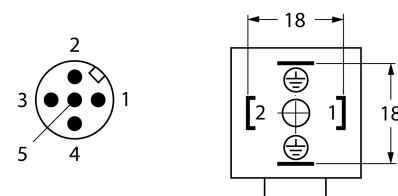

Разъем клапана, тип А адаптер для подключения клапана - M12x1 вилка VAS22-A-FS5.31

- 2-контактн. + PE, с перемычкой
- В соответствии с DIN EN 175301-803
- Соответствие директиве RoHS
- Степени защиты IP67 и IP69K
- Без защитной цепи
- Без светодиода

Конфигурация контактов:

схема

Тип	VAS22-A-FS5.31
Идент. №	6606582
Разъем А-стороннее	Переходник, тип конструкции А, разъем M12 x 1
Количество поля	2+PE, PE перемычка
Контакты	металл, CuSn, посеребренный
Подложка контактов	пластмасса, CuSn, черн.
Ручка	пластмасса, TPU, черн./прозрач.
Уплотнитель	пластмасса, TPU
Механический срок службы	> 100 Срок службы контактов
Степень загрязненности	3
Класс защиты	IP67, IP69K, (монтировано)
Электрические характеристики +20 °C	
Напряжение [Umax]	макс. 60 В
Допустимая нагрузка	4 А
сопротивление изоляции	≥ 10 ⁸ Ω
Механические и химические свойства	
температура окружающей среды	
в состоянии покоя	-30 ... 90°C