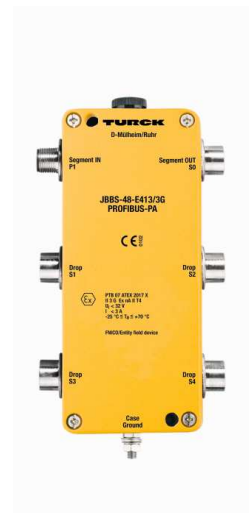

**PROFIBUS-PA**  
**IP67 разветвительный модуль, 4-канальный**  
**JBBS-48-E413/3G**

4-канальный взрывозащищенный разветвительный модуль JBBS-48-E413/3G для систем PROFIBUS-PA.

Корпус отлит из прочного алюминиевого сплава и обеспечивает степень защиты IP67.

Разветвительный модуль оснащен подключаемым оконечным резистором шины. Соответствующий переключатель установлен на плату внутри корпуса.

Конденсация в корпусе предотвращается всасывающей трубкой.

Экран соединен с потенциалом корпуса через емкость. Переключатель, соединяющий экран с корпусом напрямую, также находится на плате.

**Внимание:** Должно быть выполнено уравнивание потенциалов. Устройство подключается к системе уравнивания потенциалов через винт корпуса.

- Entity и FISCO в соответствии с IEC 60079-11
- Разветвительный модуль для настенного монтажа с приборными разъемами M12 из нержавеющей стали
- интегрированный терминальный резистор (подключаемый)
- Экран кабеля: соединение с потенциалом корпуса через емкость или напрямую (выбирается переключателем)
- Изолированная клемма для защитного проводника (на случай наличия его в кабеле)
- алюминиевый литой корпус с порошковым покрытием
- элемент компенсации давления для защиты от конденсационной воды
- соединение с потенциалом корпуса с помощью винта M5 x 1

## IP67 разветвительный модуль, 4-канальный