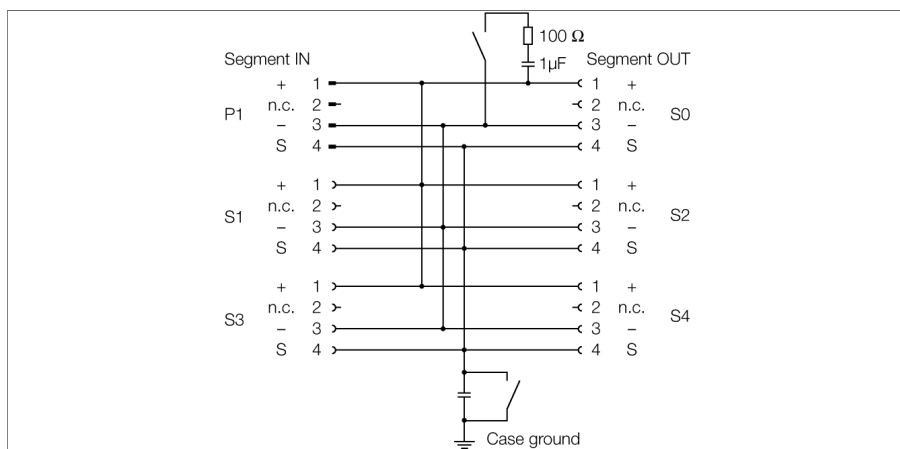

**PROFIBUS-PA**  
**IP67 разветвительный модуль, 4-канальный**  
**JBBS-48-E413/3G**

4-канальный взрывозащищенный разветвительный модуль JBBS-48-E413/3G для систем PROFIBUS-PA.

Корпус отлит из прочного алюминиевого сплава и обеспечивает степень защиты IP67.

Разветвительный модуль оснащен подключаемым оконечным резистором шины. Соответствующий переключатель установлен на плату внутри корпуса.

Конденсация в корпусе предотвращается всасывающей трубкой.

Экран соединен с потенциалом корпуса через емкость. Переключатель, соединяющий экран с корпусом напрямую, также находится на плате.

**Внимание:** Должно быть выполнено уравнивание потенциалов. Устройство подключается к системе уравнивания потенциалов через винт корпуса.

- Entity и FISCO в соответствии с IEC 60079-11
- Разветвительный модуль для настенного монтажа с приборными разъемами M12 из нержавеющей стали
- интегрированный терминальный резистор (подключаемый)
- Экран кабеля: соединение с потенциалом корпуса через емкость или напрямую (выбирается переключателем)
- Изолированная клемма для защитного проводника (на случай наличия его в кабеле)
- алюминиевый литой корпус с порошковым покрытием
- элемент компенсации давления для защиты от конденсационной воды
- соединение с потенциалом корпуса с помощью винта M5 x 1

#### Размеры