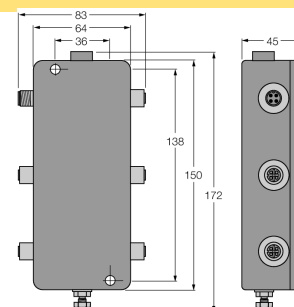

Разветвительный модуль оснащен подключаемым оконечным резистором шины. Соответствующий переключатель установлен на плату внутри корпуса.

Конденсация в корпусе предотвращается всасывающей трубкой.

Экран соединен с потенциалом корпуса через емкость. Переключатель, соединяющий экран с корпусом напрямую, также находится на плате.

**Внимание:** Должно быть выполнено уравнивание потенциалов. Устройство подключается к системе уравнивания потенциалов через винт корпуса.

- Entity и FISCO в соответствии с IEC 60079-11
- Разветвительный модуль для настенного монтажа с приборными разъемами M12 из нержавеющей стали
- интегрированный терминальный резистор (подключаемый)
- Экран кабеля: соединение с потенциалом корпуса через емкость или напрямую (выбирается переключателем)
- Изолированная клемма для защитного проводника (на случай наличия его в кабеле)
- алюминиевый литой корпус с порошковым покрытием
- элемент компенсации давления для защиты от конденсационной воды
- соединение с потенциалом корпуса с помощью винта M5 x 1

#### Размеры