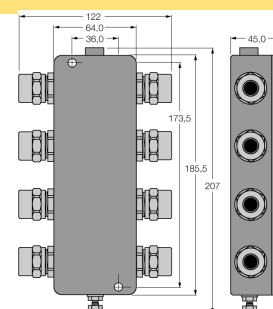

Разветвительный модуль оснащен подключаемым оконечным резистором шины. Соответствующий переключатель установлен на плату внутри корпуса.

Конденсация в корпусе предотвращается всасывающей трубкой.

Экран соединен с потенциалом корпуса через емкость. Переключатель, соединяющий экран с корпусом напрямую, также находится на плате.

Внимание: Должно быть выполнено уравнивание потенциалов. Устройство подключается к системе уравнивания потенциалов через винт корпуса.

- Entity и FISCO в соответствии с IEC 60079-11
- Разветвительный модуль для настенного монтажа с кабельными сальниками PBX M20 x 1,5
- интегрированный терминальный резистор (подключаемый)
- Экран кабеля: соединение с потенциалом корпуса через емкость или напрямую (выбирается переключателем)
- Изолированная клемма для защитного проводника (на случай наличия его в кабеле)
- алюминиевый литой корпус с порошковым покрытием
- элемент компенсации давления для защиты от конденсационной воды
- соединение с потенциалом корпуса с помощью винта M5 x 1

PROFIBUS-PA
IP67 соединительная коробка, 6-канальный
JBBS-48-T615/3G

Тип	JBBS-48-T615/3G
Идент. №	6611422
Fieldbus стандарт	IEC 61158-2
Диапазон рабочего напряжения:	9...32В =
Ex тестирование согласно сертификату соответствия	TURCK Ex-13016H X
Маркировка прибора	⊕ II 3 G Ex nA II T4 Gc
Маркировка прибора	⊕ II 3 G Ex ic IIC T4 Gc FISCO / Entity полевое устройство
Электрическое подключение	Кабельные вводы
сегмент IN	1 x M20 x 1.5 (Ø 7...13 мм)
сегмент из	1 x M20 x 1.5 (Ø 7...13 мм)
линия капель	6 x M20 x 1.5 (Ø 7...13 мм)
Сечение проводников	2.5 мм ²
Болт с заземлением	M5 x 1
Класс защиты	IP67
MTTF	705лет в соответствии с SN 29500-(Изд. 99) 40 °C
Температура окружающей среды	-25...+70°C
Материал корпуса	алюминиевое литье с порошковым покрытием
Цвет конструкции	черный / желтый
Размеры	64 x 150 x 45 мм
Тип монтажа	Настенный монтаж

Размеры

Конфигурация клеммника
