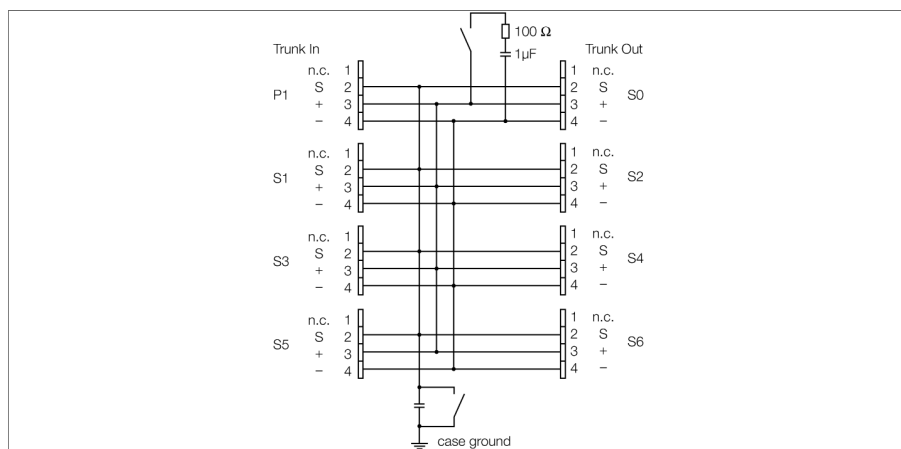

PROFIBUS-PA
IP67 соединительная коробка, 6-канальный
JBBS-48-T615/3G

TURCK

Industrial
Automation

6-канальный взрывозащищенный разветвительный модуль JBBS-48-T615/3G для систем PROFIBUS-PA.

Корпус отлит из прочного алюминиевого сплава и обеспечивает степень защиты IP67.

Разветвительный модуль оснащен подключаемым оконечным резистором шины. Соответствующий переключатель установлен на плату внутри корпуса.

Конденсация в корпусе предотвращается всасывающей трубкой.

Экран соединен с потенциалом корпуса через емкость. Переключатель, соединяющий экран с корпусом напрямую, также находится на плате.

Внимание: Должно быть выполнено уравнивание потенциалов. Устройство подключается к системе уравнивания потенциалов через винт корпуса.

- Entity и FISCO в соответствии с IEC 60079-11
- Разветвительный модуль для настенного монтажа с кабельными сальниками PBX M20 x 1,5
- интегрированный терминальный резистор (подключаемый)
- Экран кабеля: соединение с потенциалом корпуса через емкость или напрямую (выбирается переключателем)
- Изолированная клемма для защитного проводника (на случай наличия его в кабеле)
- алюминиевый литой корпус с порошковым покрытием
- элемент компенсации давления для защиты от конденсационной воды
- соединение с потенциалом корпуса с помощью винта M5 x 1