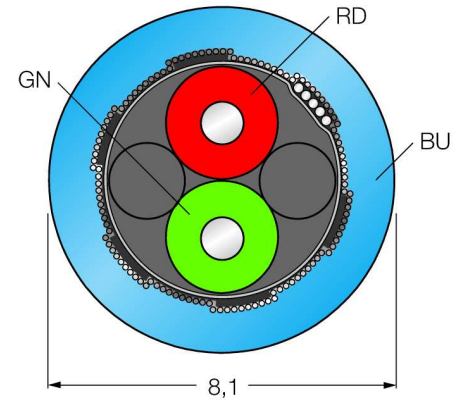

- PROFIBUS кабель: AWG 22/1
- материал оболочки PVC, цвет: голубой
- диаметр оболочки 220 мм
- UL approval
- маслостойчив
- сопротивление UV
- Open end
- Open end
- Длина кабеля: 150 м

Поперечное сечение проводника

Тип	KABEL452B-150M
Идент. №	6611478
Вид кабеля	профибас DP
Диаметр кабеля	Ø 8.1мм
Длина кабеля	150 м
Оболочка кабеля	PVC, голубой
Экран	алюминиевая фольга, медная оплетка
макс.нагрузка на растяжение	≤ 80 N
Радиус изгиба (стационарная установка)	> 8 x Ø
Изоляция проводников	PE
Цвета провода	GN, RD
Ядро поперечного сечения	2x0.34мм ²
Номинальный ток	4 А
DC устойчивость (петля)	110 /км
Ном. Полное сопротивление	150 (3...20 MHz) Ω
номинальная электрическая емкость	30 pF/m
Увлажнение	40 дБ/км при 16.0 МГц
ном. индуктивность	ном. 0.9 мГц/км
Напряжение [Umax]	макс. 300 В
температура окружающей среды	
в состоянии покоя	-40 ... 70°C
в движении.....	-5 ... 50°C
Сертификаты	UL, CSA
отслеживание маршрутов	нет
сопротивление UV	в соответствии с UL 1581, секция 1200
жироустойчивость	да
огнестойкий	IEC 60332-3
безгалогенный	нет
Допустимая нагрузка	4 А